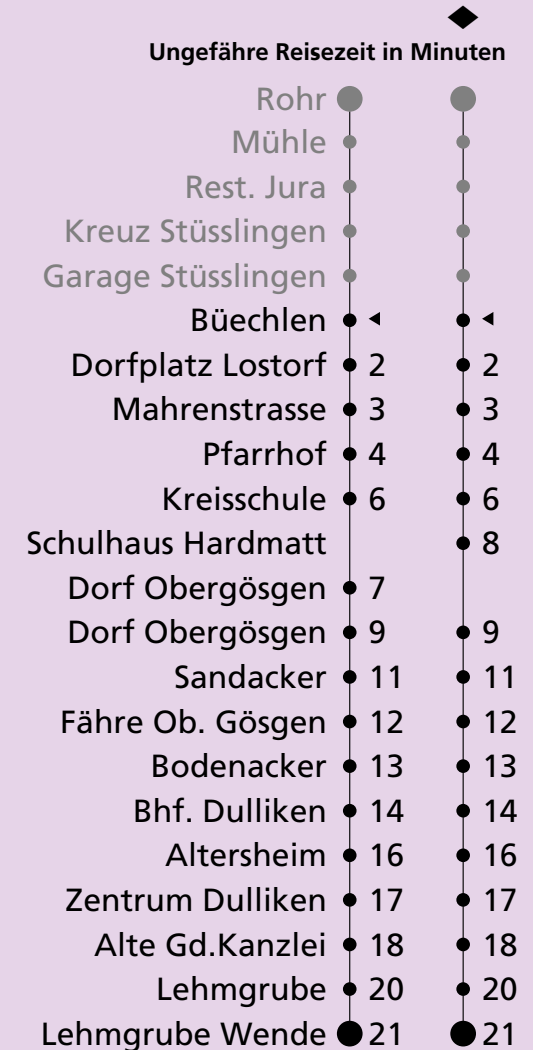

17

Büechlen ab Richtung Ob.Gösgen, Dulliken

🕒	Montag - Freitag	🕒	Samstag	🕒	Sonntag
04		04		04	
05		05		05	
06	28 ^D	06		06	
07	28 ^D 48	07	28	07	
08		08		08	
09		09	28	09	
10		10		10	
11	28 ^D 56 [◆]	11	28	11	
12	28 ^D	12		12	
13	28 ^D	13	28	13	
14		14		14	
15	28 ^L _{sf}	15	28	15	
16	28 ^D _D	16		16	
17	28 ^D	17	28	17	
18	28 ^D	18		18	
19	28 ^L	19	28 ^L	19	
20		20		20	
21		21		21	
22		22		22	
23		23		23	
00		00		00	
01		01		01	
02		02		02	
03		03		03	

D fährt nur bis Dulliken Zentrum

L fährt nur bis Lostorf Dorfplatz

sf fährt nicht während den Schulferien

Der Samstagfahrplan gilt auch: 24. und 31. Dezember sowie 1. Mai falls diese auf einen Werktag fallen.

Als Sonntage gelten auch: 25. und 26. Dezember 1. und 2. Januar Karfreitag, Ostermontag, Auffahrt, Fronleichnam, Pfingstmontag, 1. August, 15. August, 1. November