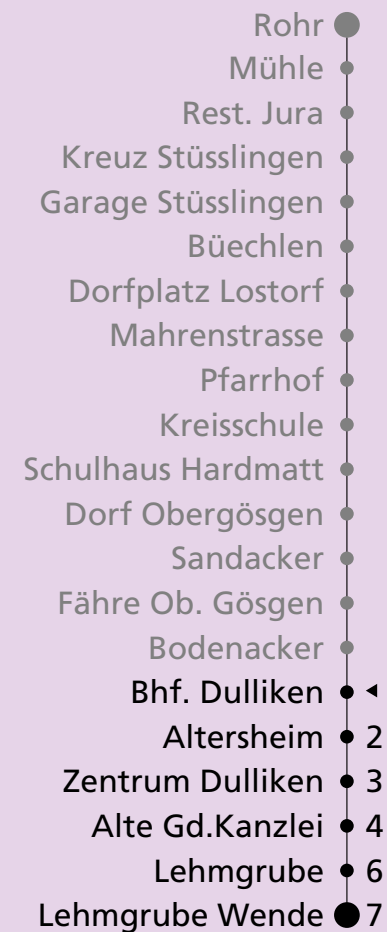

# 17

Bhf. Dulliken ab

## Richtung Dulliken Lehmgrube

🕒	Montag - Freitag	🕒	Samstag	🕒	Sonntag
04		04		04	
05	42 <sup>D</sup>	05		05	
06	02 42 <sup>D</sup>	06	38	06	
07	02 42 <sup>D</sup>	07	38	07	
08	02 42 <sup>D</sup>	08	38	08	
09	02	09	38	09	
10	02	10	38	10	
11	02 42 <sup>D</sup>	11	38	11	
12	10 42 <sup>D</sup>	12	38	12	
13	02 42 <sup>D</sup>	13	38	13	
14	02	14	38	14	
15	02 42 <sup>D</sup>	15	38	15	
16	02 42 <sup>D</sup>	16	38	16	
17	02 42 <sup>D</sup>	17	38	17	
18	02 42 <sup>D</sup>	18	38	18	
19	02	19		19	
20		20		20	
21		21		21	
22		22		22	
23		23		23	
00		00		00	
01		01		01	
02		02		02	
03		03		03	

### Ungefähre Reisezeit in Minuten

D fährt nur bis Dulliken Zentrum

Der Samstagfahrplan gilt auch: 24. und 31. Dezember sowie 1. Mai falls diese auf einen Werktag fallen.

Als Sonntage gelten auch: 25. und 26. Dezember 1. und 2. Januar Karfreitag, Ostermontag, Auffahrt, Fronleichnam, Pfingstmontag, 1. August, 15. August, 1. November