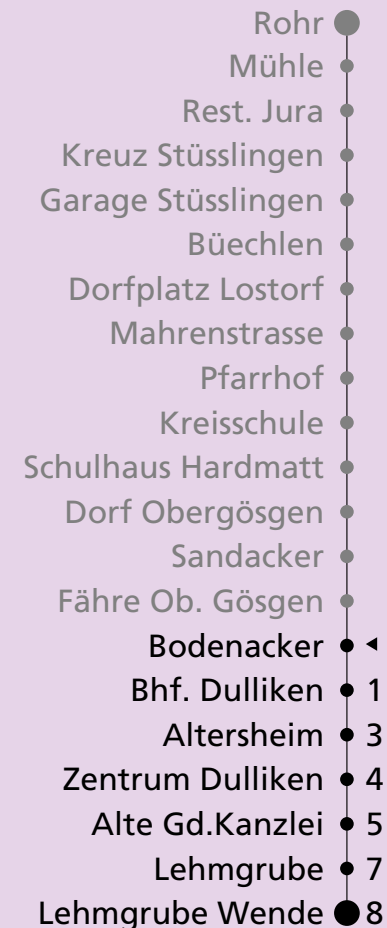

17

Bodenacker ab

Richtung Dulliken Bhf, Lehmgrube

🕒	Montag - Freitag	🕒	Samstag	🕒	Sonntag
04		04		04	
05	41 ^D	05		05	
06	01 41 ^D	06	37	06	
07	01 41 ^D	07	37	07	
08	01 41 ^D	08	37	08	
09	01	09	37	09	
10	01	10	37	10	
11	01 41 ^D	11	37	11	
12	09 41 ^D	12	37	12	
13	01 41 ^D	13	37	13	
14	01	14	37	14	
15	01 41 ^D	15	37	15	
16	01 41 ^D	16	37	16	
17	01 41 ^D	17	37	17	
18	01 41 ^D	18	37	18	
19	01	19		19	
20		20		20	
21		21		21	
22		22		22	
23		23		23	
00		00		00	
01		01		01	
02		02		02	
03		03		03	

Ungefähre Reisezeit in Minuten

D fährt nur bis Dulliken Zentrum

Der Samstagfahrplan gilt auch: 24. und 31. Dezember sowie 1. Mai falls diese auf einen Werktag fallen.

Als Sonntage gelten auch: 25. und 26. Dezember 1. und 2. Januar Karfreitag, Ostermontag, Auffahrt, Fronleichnam, Pfingstmontag, 1. August, 15. August, 1. November