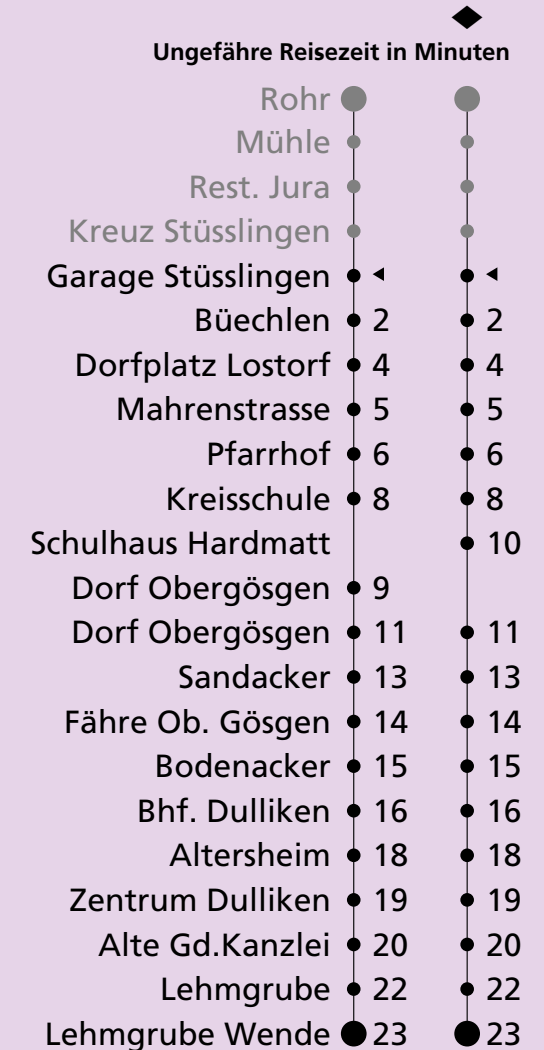

# 17

Garage Stüsslingen ab

## Richtung Lostorf, Ob.Gösgen, Dulliken

🕒	Montag - Freitag	🕒	Samstag	🕒	Sonntag
04		04		04	
05		05		05	
06	26 <sup>D</sup>	06		06	
07	26 <sup>D</sup> 46	07	26	07	
08		08		08	
09		09	26	09	
10		10		10	
11	26 <sup>D</sup> 54 <sup>◆</sup>	11	26	11	
12	26 <sup>D</sup>	12		12	
13	26 <sup>D</sup>	13	26	13	
14		14		14	
15	26 <sup>L</sup> <sub>sf</sub>	15	26	15	
16	26 <sup>D</sup> <sub>D</sub>	16		16	
17	26 <sup>D</sup>	17	26	17	
18	26 <sup>D</sup>	18		18	
19	26 <sup>L</sup>	19	26 <sup>L</sup>	19	
20		20		20	
21		21		21	
22		22		22	
23		23		23	
00		00		00	
01		01		01	
02		02		02	
03		03		03	

D fährt nur bis Dulliken Zentrum

L fährt nur bis Lostorf Dorfplatz

sf fährt nicht während den Schulferien

Der Samstagfahrplan gilt auch: 24. und 31. Dezember sowie 1. Mai falls diese auf einen Werktag fallen.