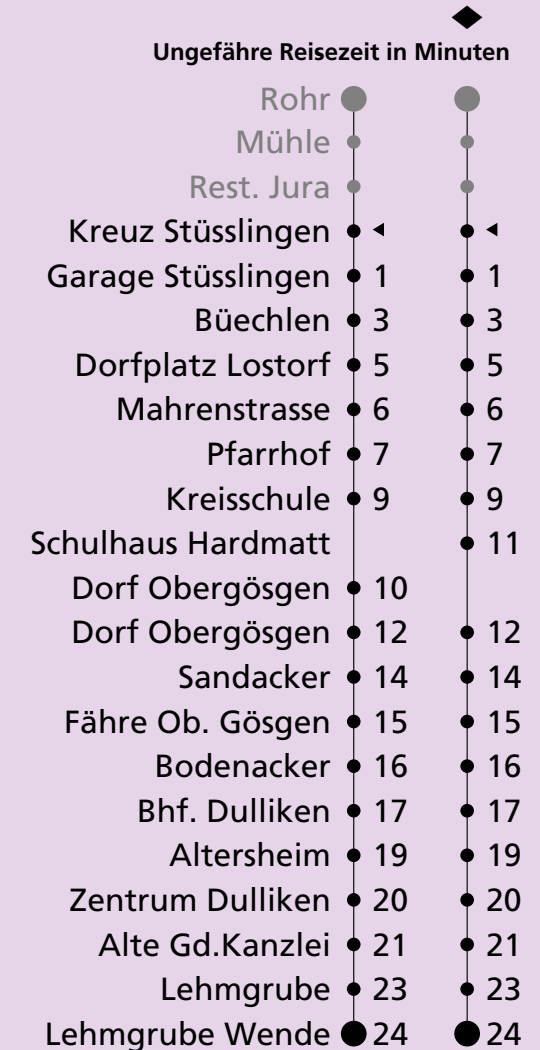

# 17

Kreuz Stüsslingen ab

## Richtung Lostorf, Ob.Gösgen, Dulliken

🕒	Montag - Freitag	🕒	Samstag	🕒	Sonntag
04		04		04	
05		05		05	
06	25 <sup>D</sup>	06		06	
07	25 <sup>D</sup> 45	07	25	07	
08		08		08	
09		09	25	09	
10		10		10	
11	25 <sup>D</sup> 53 <sup>◆</sup>	11	25	11	
12	25 <sup>D</sup>	12		12	
13	25 <sup>D</sup>	13	25	13	
14		14		14	
15	25 <sup>L</sup> <sub>sf</sub>	15	25	15	
16	25 <sup>D</sup> <sub>D</sub>	16		16	
17	25 <sup>D</sup>	17	25	17	
18	25 <sup>D</sup>	18		18	
19	25 <sup>L</sup>	19	25 <sup>L</sup>	19	
20		20		20	
21		21		21	
22		22		22	
23		23		23	
00		00		00	
01		01		01	
02		02		02	
03		03		03	

D fährt nur bis Dulliken Zentrum

L fährt nur bis Lostorf Dorfplatz

sf fährt nicht während den Schulferien

Der Samstagfahrplan gilt auch: 24. und 31. Dezember sowie 1. Mai falls diese auf einen Werktag fallen.