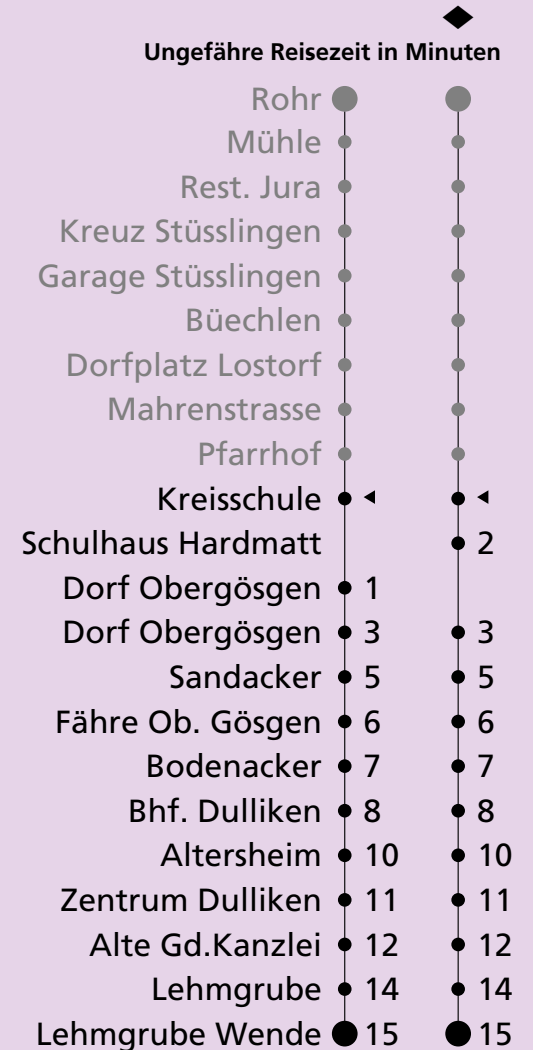

17

Kreisschule Mittelgösgen ab Richtung Ob.Gösgen, Dulliken

🕒	Montag - Freitag	🕒	Samstag	🕒	Sonntag
04		04		04	
05	34 ^D 54	05		05	
06	34 ^D 54	06	32	06	
07	34 ^D 54	07	32	07	
08	34 ^D 54	08	32	08	
09	54	09	32	09	
10	54	10	32	10	
11	34 ^D	11	32	11	
12	02 [◆] 34 ^D 54	12	32	12	
13	34 ^D 54	13	32	13	
14	54	14	32	14	
15	34 [◆] 54	15	32	15	
16	34 ^D 54	16	32	16	
17	34 ^D 54	17	32	17	
18	34 ^D 54	18	32	18	
19		19		19	
20		20		20	
21		21		21	
22		22		22	
23		23		23	
00		00		00	
01		01		01	
02		02		02	
03		03		03	

D fährt nur bis Dulliken Zentrum

Der Samstagfahrplan gilt auch: 24. und 31. Dezember sowie 1. Mai falls diese auf einen Werktag fallen.

Als Sonntage gelten auch: 25. und 26. Dezember 1. und 2. Januar Karfreitag, Ostermontag, Auffahrt, Fronleichnam, Pfingstmontag, 1. August, 15. August, 1. November