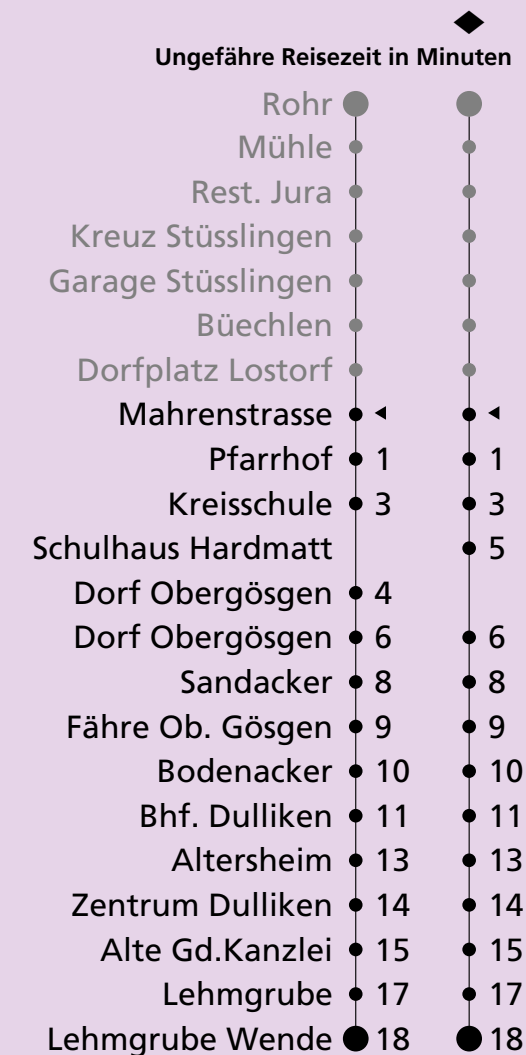

17

Mahrenstrasse ab Richtung Ob.Gösgen, Dulliken

🕒	Montag - Freitag	🕒	Samstag	🕒	Sonntag
04		04		04	
05	31 ^D 51	05		05	
06	31 ^D 51	06	30	06	
07	31 ^D 51	07	30	07	
08	31 ^D 51	08	30	08	
09	51	09	30	09	
10	51	10	30	10	
11	31 ^D 59 [◆]	11	30	11	
12	31 ^D 51	12	30	12	
13	31 ^D 51	13	30	13	
14	51	14	30	14	
15	31 [◆] 51	15	30	15	
16	31 ^D 51	16	30	16	
17	31 ^D 51	17	30	17	
18	31 ^D 51	18	30	18	
19		19		19	
20		20		20	
21		21		21	
22		22		22	
23		23		23	
00		00		00	
01		01		01	
02		02		02	
03		03		03	

D fährt nur bis Dulliken Zentrum

Der Samstagfahrplan gilt auch: 24. und 31. Dezember sowie 1. Mai falls diese auf einen Werktag fallen.

Als Sonntage gelten auch: 25. und 26. Dezember 1. und 2. Januar Karfreitag, Ostermontag, Auffahrt, Fronleichnam, Pfingstmontag, 1. August, 15. August, 1. November