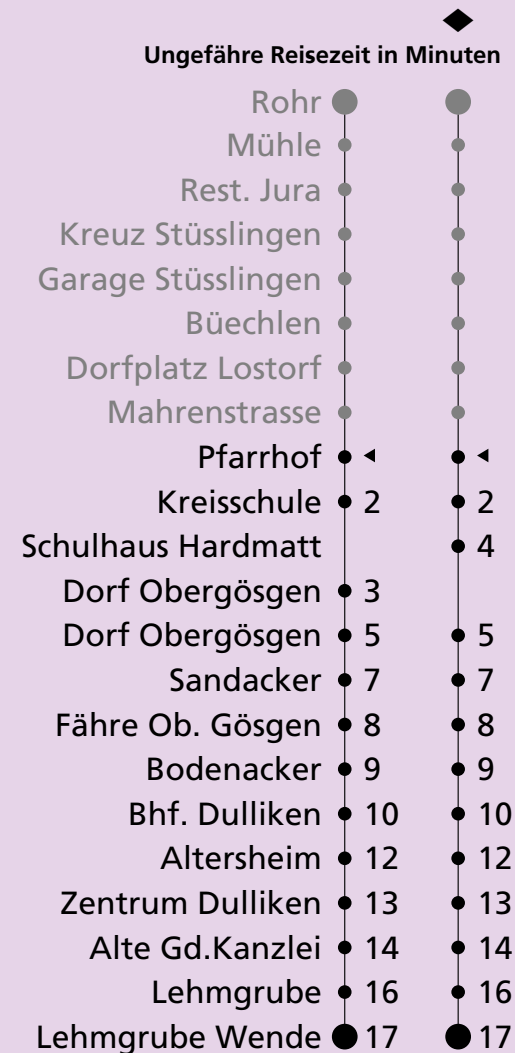

17

Pfarrhof ab

Richtung Ob.Gösgen, Dulliken

🕒	Montag - Freitag	🕒	Samstag	🕒	Sonntag
04		04		04	
05	32 ^D 52	05		05	
06	32 ^D 52	06	31	06	
07	32 ^D 52	07	31	07	
08	32 ^D 52	08	31	08	
09	52	09	31	09	
10	52	10	31	10	
11	32 ^D	11	31	11	
12	00 [◆] 32 ^D 52	12	31	12	
13	32 ^D 52	13	31	13	
14	52	14	31	14	
15	32 [◆] 52	15	31	15	
16	32 ^D 52	16	31	16	
17	32 ^D 52	17	31	17	
18	32 ^D 52	18	31	18	
19		19		19	
20		20		20	
21		21		21	
22		22		22	
23		23		23	
00		00		00	
01		01		01	
02		02		02	
03		03		03	

D fährt nur bis Dulliken Zentrum

Der Samstagfahrplan gilt auch: 24. und 31. Dezember sowie 1. Mai falls diese auf einen Werktag fallen.

Als Sonntage gelten auch: 25. und 26. Dezember 1. und 2. Januar Karfreitag, Ostermontag, Auffahrt, Fronleichnam, Pfingstmontag, 1. August, 15. August, 1. November