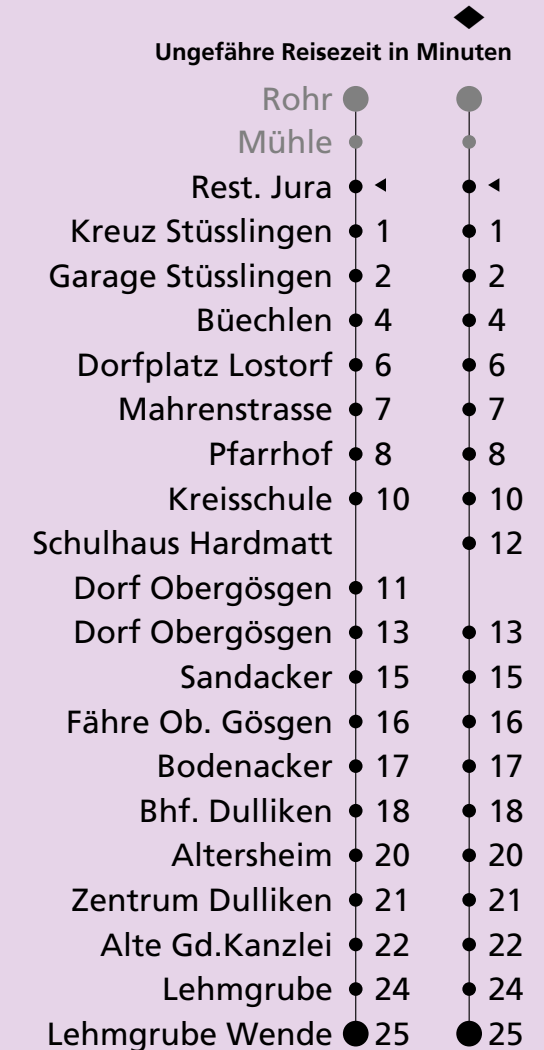

D fährt nur bis Dulliken Zentrum

L fährt nur bis Lostorf Dorfplatz

sf fährt nicht während den Schulferien

Der Samstagfahrplan gilt auch: 24. und 31. Dezember sowie 1. Mai falls diese auf einen Werktag fallen.