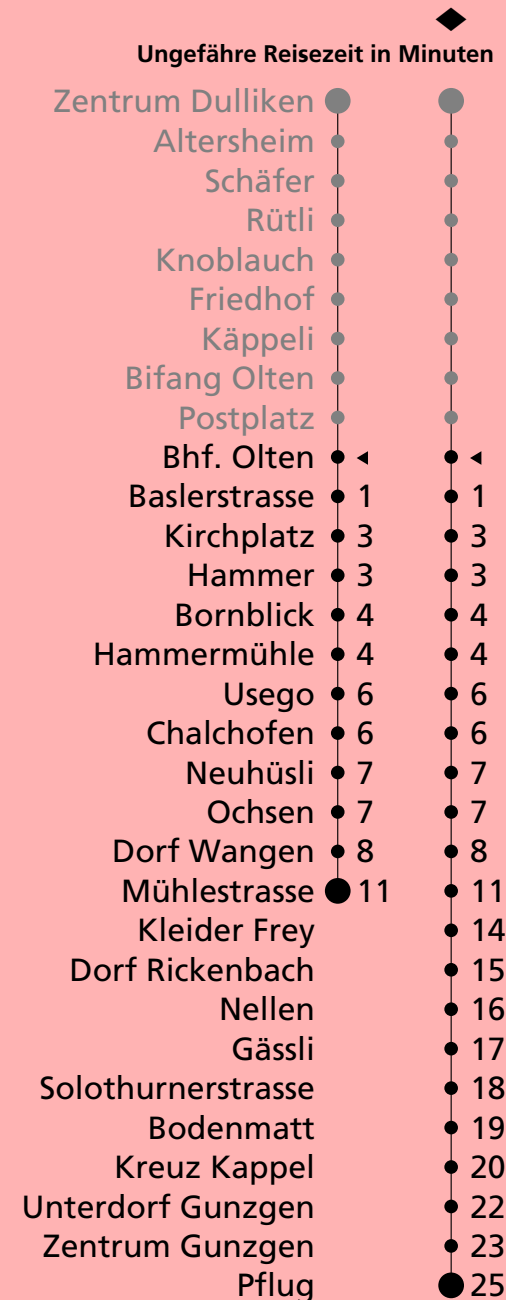

# 1

Bhf. Olten ab

## Richtung Hägendorf, Härkingen Pflug

🕒	Montag - Freitag	🕒	Samstag	🕒	Sonntag
04		04		04	
05	52♦	05		05	
06	22♦52♦	06	52	06	
07	22♦52	07	22 52	07	
08	22 52	08	22 52	08	
09	22 52	09	22 52	09	
10	22 52	10	22 52	10	
11	22♦52♦	11	22 52	11	
12	22♦52♦	12	22 52	12	
13	22♦52	13	22 52	13	
14	22 52	14	22 52	14	
15	22 52	15	22 52	15	
16	22♦52♦	16	22 52	16	
17	22♦52♦	17	22 52	17	
18	22♦52♦	18		18	
19		19		19	
20		20		20	
21		21		21	
22		22		22	
23		23		23	
00		00		00	
01		01		01	
02		02		02	
03		03		03	

Der Samstagfahrplan gilt auch: 24. und 31. Dezember sowie 1. Mai falls diese auf einen Werktag fallen.

Als Sonntage gelten auch: 25. und 26. Dezember 1. und 2. Januar Karfreitag, Ostermontag, Auffahrt, Fronleichnam, Pfingstmontag, 1. August, 15. August, 1. November