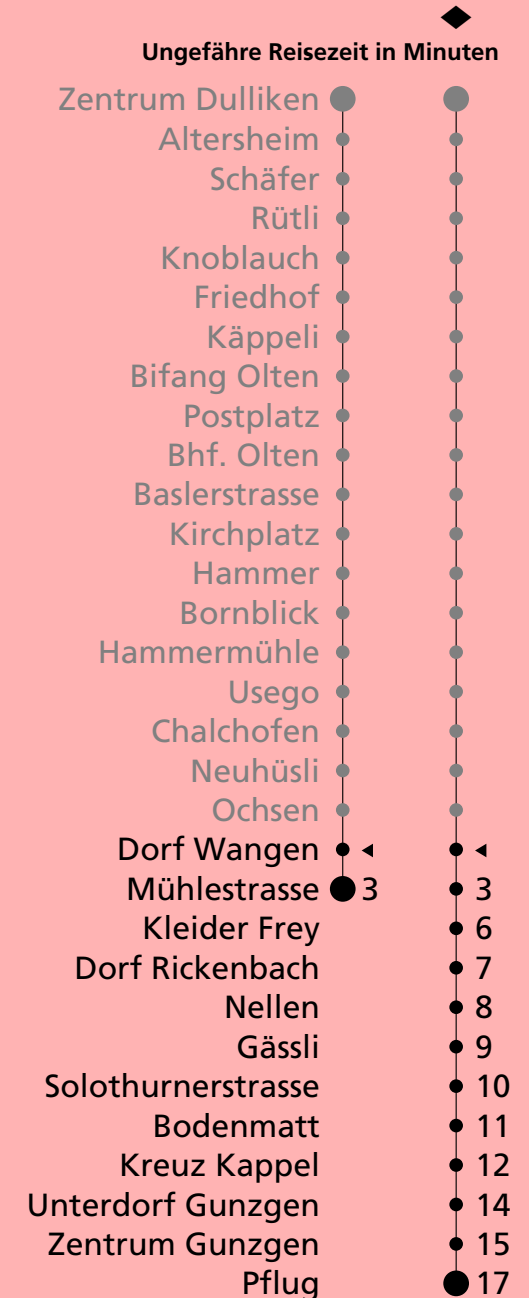

# 1

Dorf Wangen ab

# Richtung Hägendorf, Härkingen Pflug

🕒	Montag - Freitag	🕒	Samstag	🕒	Sonntag
04		04		04	
05		05		05	
06	00♦30♦	06		06	
07	00♦30♦	07	00 30	07	
08	00 30	08	00 30	08	
09	00 30	09	00 30	09	
10	00 30	10	00 30	10	
11	00 30♦	11	00 30	11	
12	00♦30♦	12	00 30	12	
13	00♦30♦	13	00 30	13	
14	00 30	14	00 30	14	
15	00 30	15	00 30	15	
16	00 30♦	16	00 30	16	
17	00♦30♦	17	00 30	17	
18	00♦30♦	18	00	18	
19	00♦	19		19	
20		20		20	
21		21		21	
22		22		22	
23		23		23	
00		00		00	
01		01		01	
02		02		02	
03		03		03	

Der Samstagfahrplan gilt auch: 24. und 31. Dezember sowie 1. Mai falls diese auf einen Werktag fallen.

Als Sonntage gelten auch: 25. und 26. Dezember 1. und 2. Januar Karfreitag, Ostermontag, Auffahrt, Fronleichnam, Pfingstmontag, 1. August, 15. August, 1. November