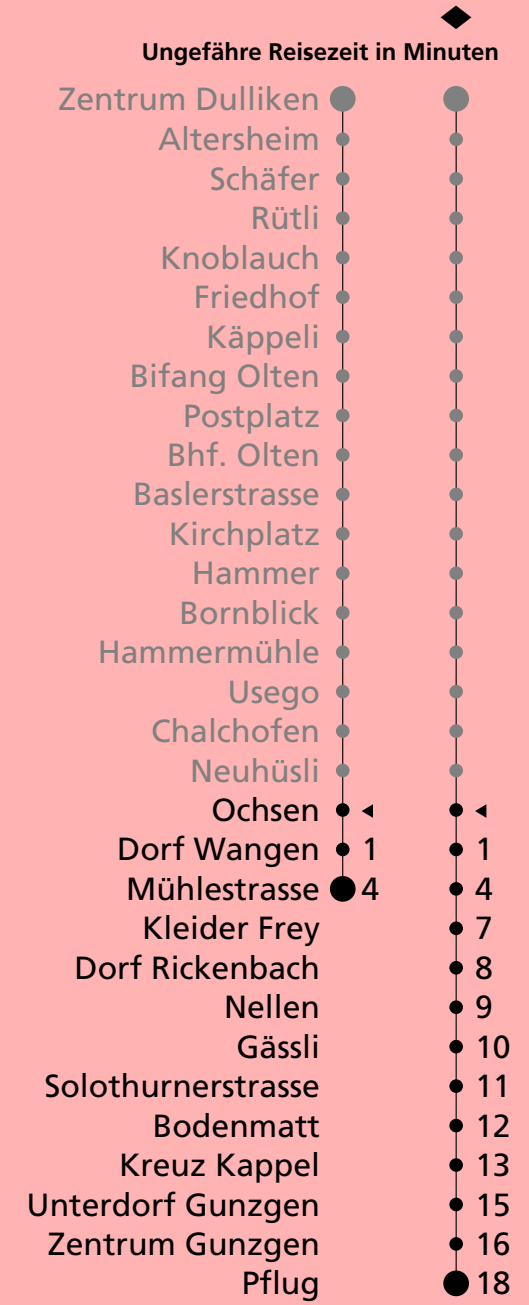

1

Ochsen Wangen b/Olten ab

Richtung Hägendorf, Härkingen Pflug

🕒	Montag - Freitag	🕒	Samstag	🕒	Sonntag
04		04		04	
05	59♦	05		05	
06	29♦59♦	06	59	06	
07	29♦59	07	29 59	07	
08	29 59	08	29 59	08	
09	29 59	09	29 59	09	
10	29 59	10	29 59	10	
11	29♦59♦	11	29 59	11	
12	29♦59♦	12	29 59	12	
13	29♦59	13	29 59	13	
14	29 59	14	29 59	14	
15	29 59	15	29 59	15	
16	29♦59♦	16	29 59	16	
17	29♦59♦	17	29 59	17	
18	29♦59♦	18		18	
19		19		19	
20		20		20	
21		21		21	
22		22		22	
23		23		23	
00		00		00	
01		01		01	
02		02		02	
03		03		03	

Der Samstagfahrplan gilt auch: 24. und 31. Dezember sowie 1. Mai falls diese auf einen Werktag fallen.
 Als Sonntage gelten auch: 25. und 26. Dezember 1. und 2. Januar Karfreitag, Ostermontag, Auffahrt, Fronleichnam, Pfingstmontag, 1. August, 15. August, 1. November