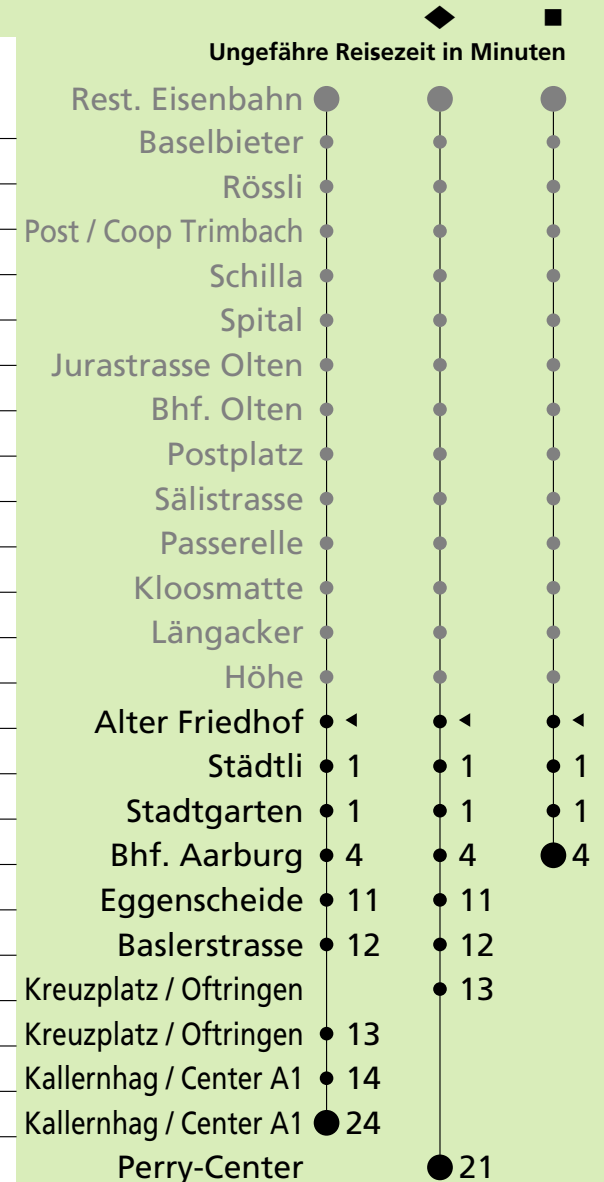

# 2

Alter Friedhof ab

Der Samstagfahrplan gilt auch: 24. und 31. Dezember sowie 1. Mai falls diese auf einen Werktag fallen.

Als Sonntage gelten auch: 25. und 26. Dezember 1. und 2. Januar Karfreitag, Ostermontag, Auffahrt, Fronleichnam, Pfingstmontag, 1. August, 15. August, 1. November