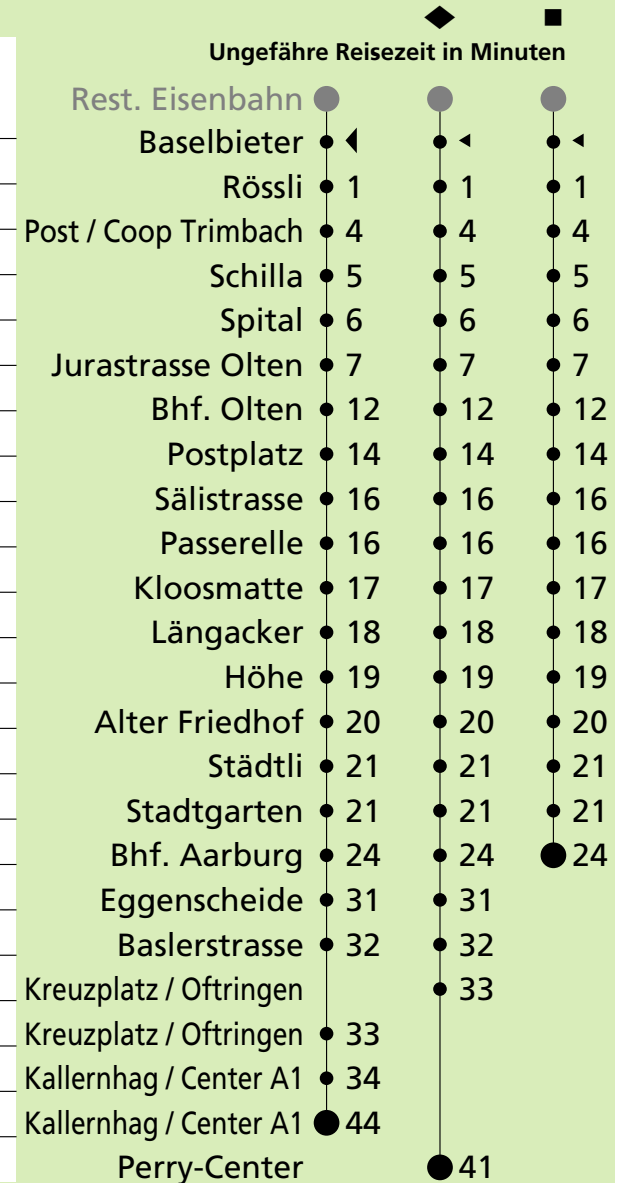

2

Baselbieter ab

Richtung Olten Bhf - Aarburg - Oftringen A1/Perry

🕒	Montag - Freitag	🕒	Samstag	🕒	Sonntag
04		04		04	
05	38 [■]	05	53	05	53 [■]
06	08 [■] 23 [■] 38 [■] 53	06	23 53	06	23 [■] 53 [■]
07	08 [■] 23 38 [■] 53	07	23 53	07	23 [■] 53 [■]
08	08 [◆] 23 38 [◆] 53	08	08 [◆] 23 38 [◆] 53	08	23 [■] 53 [■]
09	08 [◆] 23 38 [◆] 53	09	08 [◆] 23 38 [◆] 53	09	23 [■] 53 [■]
10	08 [◆] 23 38 [◆] 53	10	08 [◆] 23 38 [◆] 53	10	23 [■] 53 [■]
11	08 [◆] 23 38 [◆] 53	11	08 [◆] 23 38 [◆] 53	11	23 [■] 53 [■]
12	08 [◆] 23 38 [◆] 53	12	08 [◆] 23 38 [◆] 53	12	23 [■] 53 [■]
13	08 [◆] 23 38 [◆] 53	13	08 [◆] 23 38 [◆] 53	13	23 [■] 53 [■]
14	08 [◆] 23 38 [◆] 53	14	08 [◆] 23 38 [◆] 53	14	23 [■] 53 [■]
15	08 [◆] 23 38 [■] 53	15	08 [◆] 23 38 [◆] 53	15	23 [■] 53 [■]
16	08 [■] 23 38 [■] 53 [■]	16	08 [◆] 23 38 [◆] 53	16	23 [■] 53 [■]
17	08 [■] 23 38 [■] 53	17	23 53 [■]	17	23 [■] 53 [■]
18	08 [■] 23 38 [■] 53	18	23 [■] 53 [■]	18	23 [■] 53 [■]
19	23 53	19	23 [■] 53 [■]	19	23 [■] 53 [■]
20	23 [■] 53 [■]	20	23 [■] 53 [■]	20	23 [■] 53 [■]
21	23 [■] 53 [■]	21	23 [■] 53 [■]	21	23 [■] 53 [■]
22	23 [■] 53 [■]	22	23 [■] 53 [■]	22	23 [■] 53 [■]
23	23 [■] 53 [■]	23	23 [■] 53 [■]	23	23 [■] 53 [■]
00		00		00	
01		01		01	
02		02		02	
03		03		03	

Der Samstagfahrplan gilt auch: 24. und 31. Dezember sowie 1. Mai falls diese auf einen Werktag fallen.

Als Sonntage gelten auch: 25. und 26. Dezember 1. und 2. Januar Karfreitag, Ostermontag, Auffahrt, Fronleichnam, Pfingstmontag, 1. August, 15. August, 1. November