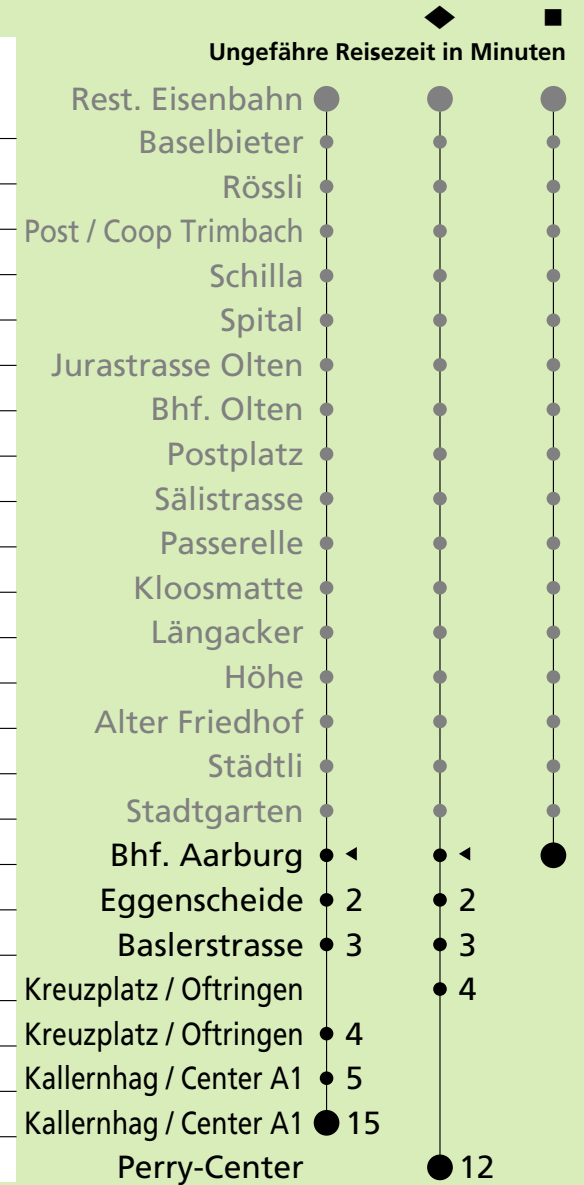

2

Bhf. Aarburg ab

Richtung Oftringen Center A1 - Perry-Center

🕒	Montag - Freitag	🕒	Samstag	🕒	Sonntag
04		04		04	
05		05		05	
06		06	22 52	06	
07	22 52	07	22 52	07	
08	22 37♦52	08	22 37♦52	08	
09	07♦22 37♦52	09	07♦22 37♦52	09	
10	07♦22 37♦52	10	07♦22 37♦52	10	
11	07♦22 37♦52	11	07♦22 37♦52	11	
12	07♦22 37♦52	12	07♦22 37♦52	12	
13	07♦22 37♦52	13	07♦22 37♦52	13	
14	07♦22 37♦52	14	07♦22 37♦52	14	
15	07♦22 37♦52	15	07♦22 37♦52	15	
16	22 52	16	07♦22 37♦52	16	
17	22 52	17	07♦22 52	17	
18	22 52	18		18	
19	22 52	19		19	
20	22	20		20	
21		21		21	
22		22		22	
23		23		23	
00		00		00	
01		01		01	
02		02		02	
03		03		03	

Der Samstagfahrplan gilt auch: 24. und 31. Dezember sowie 1. Mai falls diese auf einen Werktag fallen.

Als Sonntage gelten auch: 25. und 26. Dezember 1. und 2. Januar Karfreitag, Ostermontag, Auffahrt, Fronleichnam, Pfingstmontag, 1. August, 15. August, 1. November