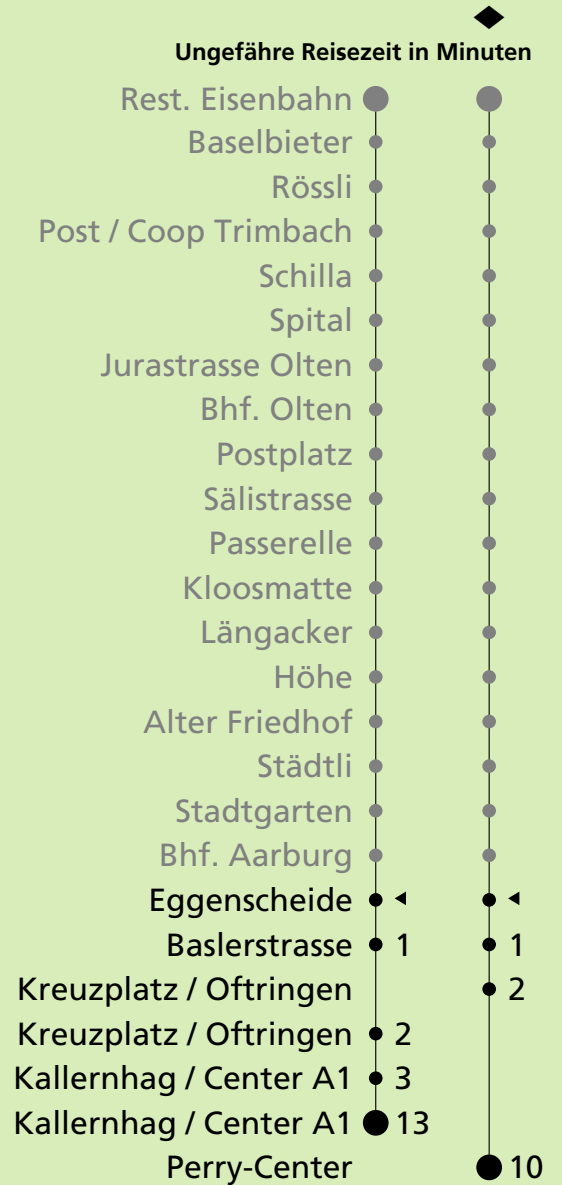

2

Eggenscheide ab

Richtung Oftringen Center A1 - Perry-Center

🕒	Montag - Freitag	🕒	Samstag	🕒	Sonntag
04		04		04	
05		05		05	
06		06	24 54	06	
07	24 54	07	24 54	07	
08	24 39♦54	08	24 39♦54	08	
09	09♦24 39♦54	09	09♦24 39♦54	09	
10	09♦24 39♦54	10	09♦24 39♦54	10	
11	09♦24 39♦54	11	09♦24 39♦54	11	
12	09♦24 39♦54	12	09♦24 39♦54	12	
13	09♦24 39♦54	13	09♦24 39♦54	13	
14	09♦24 39♦54	14	09♦24 39♦54	14	
15	09♦24 39♦54	15	09♦24 39♦54	15	
16	24 54	16	09♦24 39♦54	16	
17	24 54	17	09♦24 54	17	
18	24 54	18		18	
19	24 54	19		19	
20	24	20		20	
21		21		21	
22		22		22	
23		23		23	
00		00		00	
01		01		01	
02		02		02	
03		03		03	

Der Samstagfahrplan gilt auch: 24. und 31. Dezember sowie 1. Mai falls diese auf einen Werktag fallen.
 Als Sonntage gelten auch: 25. und 26. Dezember 1. und 2. Januar Karfreitag, Ostermontag, Auffahrt, Fronleichnam, Pfingstmontag, 1. August, 15. August, 1. November