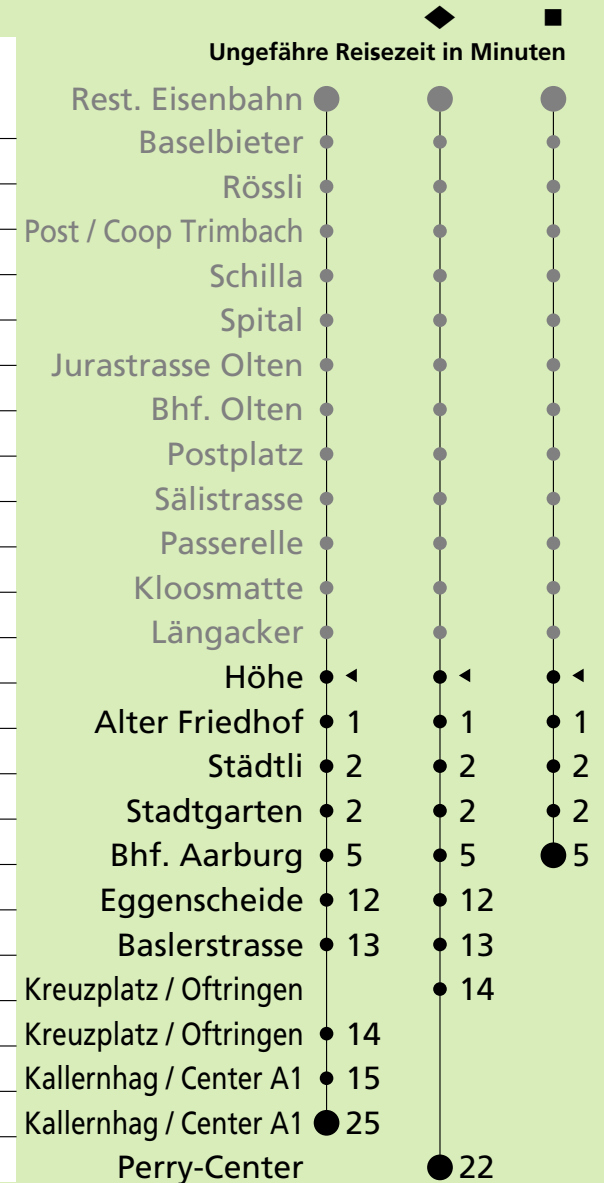

2

Höhe ab

Richtung Aarburg - Oftringen A1/Perry

🕒	Montag - Freitag	🕒	Samstag	🕒	Sonntag
04		04		04	
05	42 57 [■]	05	42	05	42
06	12 27 [■] 42 [■] 57 [■]	06	12 42	06	12 [■] 42 [■]
07	09 12 27 [■] 42 57 [■]	07	12 42	07	12 [■] 42 [■]
08	12 27 [◆] 42 57 [◆]	08	12 27 [◆] 42 57 [◆]	08	12 [■] 42 [■]
09	12 27 [◆] 42 57 [◆]	09	12 27 [◆] 42 57 [◆]	09	12 [■] 42 [■]
10	12 27 [◆] 42 57 [◆]	10	12 27 [◆] 42 57 [◆]	10	12 [■] 42 [■]
11	12 27 [◆] 42 57 [◆]	11	12 27 [◆] 42 57 [◆]	11	12 [■] 42 [■]
12	12 27 [◆] 42 57 [◆]	12	12 27 [◆] 42 57 [◆]	12	12 [■] 42 [■]
13	12 27 [◆] 42 57 [◆]	13	12 27 [◆] 42 57 [◆]	13	12 [■] 42 [■]
14	12 27 [◆] 42 57 [◆]	14	12 27 [◆] 42 57 [◆]	14	12 [■] 42 [■]
15	12 27 [◆] 42 57 [■]	15	12 27 [◆] 42 57 [◆]	15	12 [■] 42 [■]
16	12 27 [■] 42 57 [■]	16	12 27 [◆] 42 57 [◆]	16	12 [■] 42 [■]
17	09 [■] 12 27 [■] 42 57 [■]	17	12 42	17	12 [■] 42 [■]
18	12 27 [■] 42 57 [■]	18	12 [■] 42 [■]	18	12 [■] 42 [■]
19	12 42	19	12 [■] 42 [■]	19	12 [■] 42 [■]
20	12 42 [■]	20	12 [■] 42 [■]	20	12 [■] 42 [■]
21	12 [■] 42 [■]	21	12 [■] 42 [■]	21	12 [■] 42 [■]
22	12 [■] 42 [■]	22	12 [■] 42 [■]	22	12 [■] 42 [■]
23	12 [■] 42 [■]	23	12 [■] 42 [■]	23	12 [■] 42 [■]
00	19 [■]	00	19 [■]	00	19 [■]
01		01		01	
02		02		02	
03		03		03	

Der Samstagfahrplan gilt auch: 24. und 31. Dezember sowie 1. Mai falls diese auf einen Werktag fallen.

Als Sonntage gelten auch: 25. und 26. Dezember 1. und 2. Januar Karfreitag, Ostermontag, Auffahrt, Fronleichnam, Pfingstmontag, 1. August, 15. August, 1. November