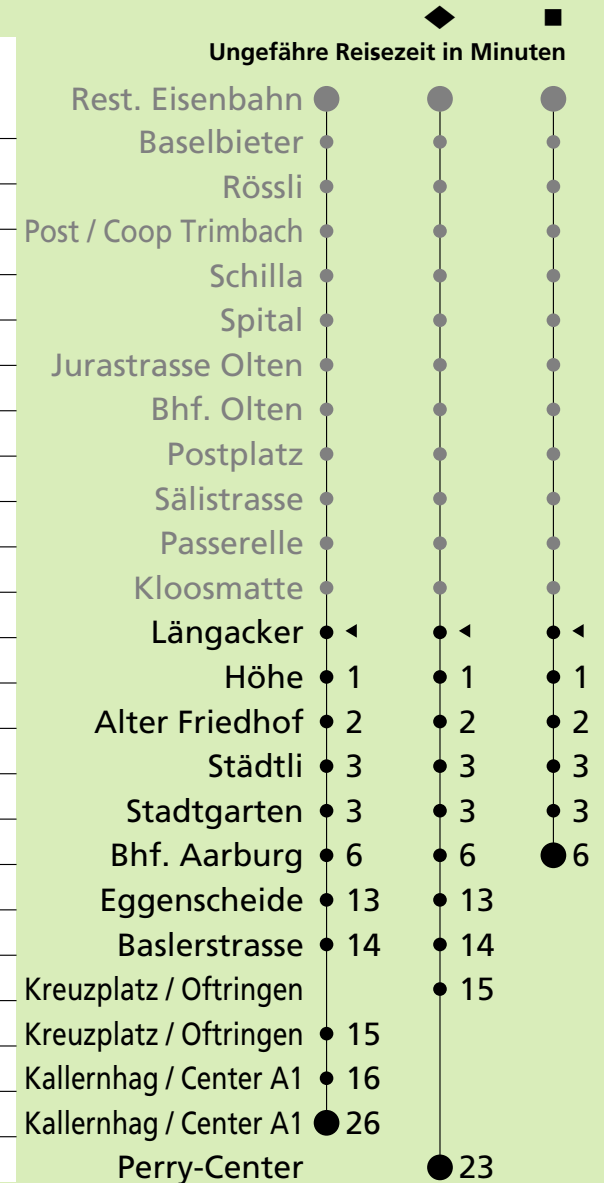

2

Längacker ab

Richtung Aarburg - Oftringen A1/Perry

🕒	Montag - Freitag	🕒	Samstag	🕒	Sonntag
04		04		04	
05	41 56 [■]	05	41	05	41
06	11 26 [■] 41 [■] 56 [■]	06	11 41	06	11 [■] 41 [■]
07	08 11 26 [■] 41 56 [■]	07	11 41	07	11 [■] 41 [■]
08	11 26 [◆] 41 56 [◆]	08	11 26 [◆] 41 56 [◆]	08	11 [■] 41 [■]
09	11 26 [◆] 41 56 [◆]	09	11 26 [◆] 41 56 [◆]	09	11 [■] 41 [■]
10	11 26 [◆] 41 56 [◆]	10	11 26 [◆] 41 56 [◆]	10	11 [■] 41 [■]
11	11 26 [◆] 41 56 [◆]	11	11 26 [◆] 41 56 [◆]	11	11 [■] 41 [■]
12	11 26 [◆] 41 56 [◆]	12	11 26 [◆] 41 56 [◆]	12	11 [■] 41 [■]
13	11 26 [◆] 41 56 [◆]	13	11 26 [◆] 41 56 [◆]	13	11 [■] 41 [■]
14	11 26 [◆] 41 56 [◆]	14	11 26 [◆] 41 56 [◆]	14	11 [■] 41 [■]
15	11 26 [◆] 41 56 [■]	15	11 26 [◆] 41 56 [◆]	15	11 [■] 41 [■]
16	11 26 [■] 41 56 [■]	16	11 26 [◆] 41 56 [◆]	16	11 [■] 41 [■]
17	08 [■] 11 26 [■] 41 56 [■]	17	11 41	17	11 [■] 41 [■]
18	11 26 [■] 41 56 [■]	18	11 [■] 41 [■]	18	11 [■] 41 [■]
19	11 41	19	11 [■] 41 [■]	19	11 [■] 41 [■]
20	11 41 [■]	20	11 [■] 41 [■]	20	11 [■] 41 [■]
21	11 [■] 41 [■]	21	11 [■] 41 [■]	21	11 [■] 41 [■]
22	11 [■] 41 [■]	22	11 [■] 41 [■]	22	11 [■] 41 [■]
23	11 [■] 41 [■]	23	11 [■] 41 [■]	23	11 [■] 41 [■]
00	19 [■]	00	19 [■]	00	19 [■]
01		01		01	
02		02		02	
03		03		03	

Der Samstagfahrplan gilt auch: 24. und 31. Dezember sowie 1. Mai falls diese auf einen Werktag fallen.

Als Sonntage gelten auch: 25. und 26. Dezember 1. und 2. Januar Karfreitag, Ostermontag, Auffahrt, Fronleichnam, Pfingstmontag, 1. August, 15. August, 1. November