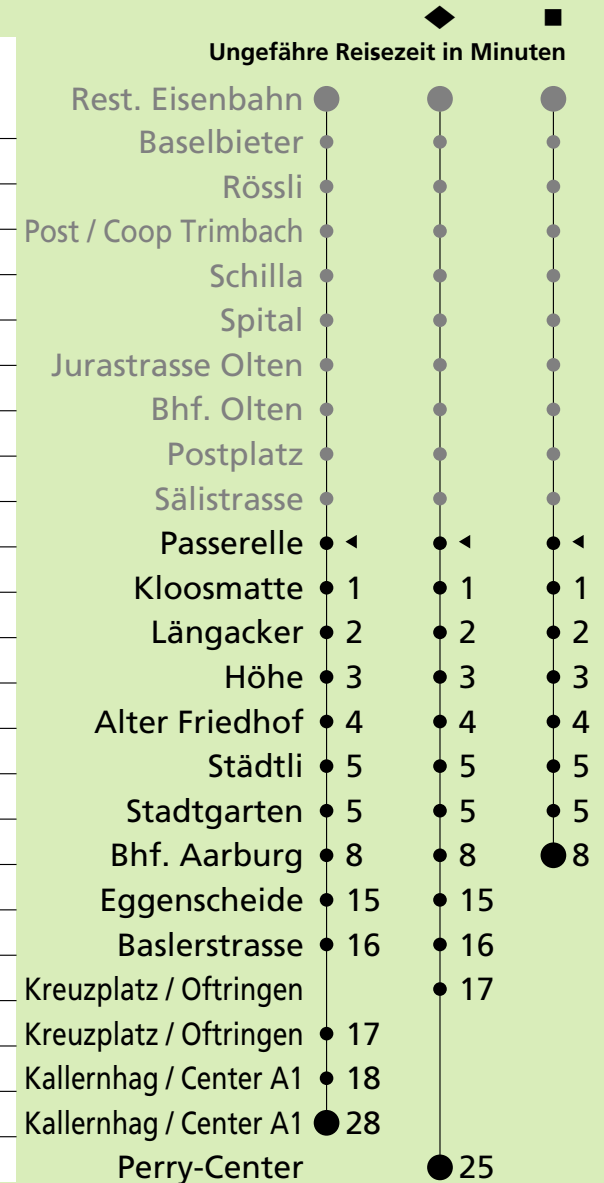

2

Passerelle ab

Richtung Aarburg - Oftringen A1/Perry

🕒	Montag - Freitag	🕒	Samstag	🕒	Sonntag
04		04		04	
05	39 54 [■]	05	39	05	39
06	09 24 [■] 39 [■] 54 [■]	06	09 39	06	09 [■] 39 [■]
07	06 09 24 [■] 39 54 [■]	07	09 39	07	09 [■] 39 [■]
08	09 24 [◆] 39 54 [◆]	08	09 24 [◆] 39 54 [◆]	08	09 [■] 39 [■]
09	09 24 [◆] 39 54 [◆]	09	09 24 [◆] 39 54 [◆]	09	09 [■] 39 [■]
10	09 24 [◆] 39 54 [◆]	10	09 24 [◆] 39 54 [◆]	10	09 [■] 39 [■]
11	09 24 [◆] 39 54 [◆]	11	09 24 [◆] 39 54 [◆]	11	09 [■] 39 [■]
12	09 24 [◆] 39 54 [◆]	12	09 24 [◆] 39 54 [◆]	12	09 [■] 39 [■]
13	09 24 [◆] 39 54 [◆]	13	09 24 [◆] 39 54 [◆]	13	09 [■] 39 [■]
14	09 24 [◆] 39 54 [◆]	14	09 24 [◆] 39 54 [◆]	14	09 [■] 39 [■]
15	09 24 [◆] 39 54 [■]	15	09 24 [◆] 39 54 [◆]	15	09 [■] 39 [■]
16	09 24 [■] 39 54 [■]	16	09 24 [◆] 39 54 [◆]	16	09 [■] 39 [■]
17	06 [■] 09 24 [■] 39 54 [■]	17	09 39	17	09 [■] 39 [■]
18	09 24 [■] 39 54 [■]	18	09 [■] 39 [■]	18	09 [■] 39 [■]
19	09 39	19	09 [■] 39 [■]	19	09 [■] 39 [■]
20	09 39 [■]	20	09 [■] 39 [■]	20	09 [■] 39 [■]
21	09 [■] 39 [■]	21	09 [■] 39 [■]	21	09 [■] 39 [■]
22	09 [■] 39 [■]	22	09 [■] 39 [■]	22	09 [■] 39 [■]
23	09 [■] 39 [■]	23	09 [■] 39 [■]	23	09 [■] 39 [■]
00	17 [■]	00	17 [■]	00	17 [■]
01		01		01	
02		02		02	
03		03		03	

Der Samstagfahrplan gilt auch: 24. und 31. Dezember sowie 1. Mai falls diese auf einen Werktag fallen.

Als Sonntage gelten auch: 25. und 26. Dezember 1. und 2. Januar Karfreitag, Ostermontag, Auffahrt, Fronleichnam, Pfingstmontag, 1. August, 15. August, 1. November