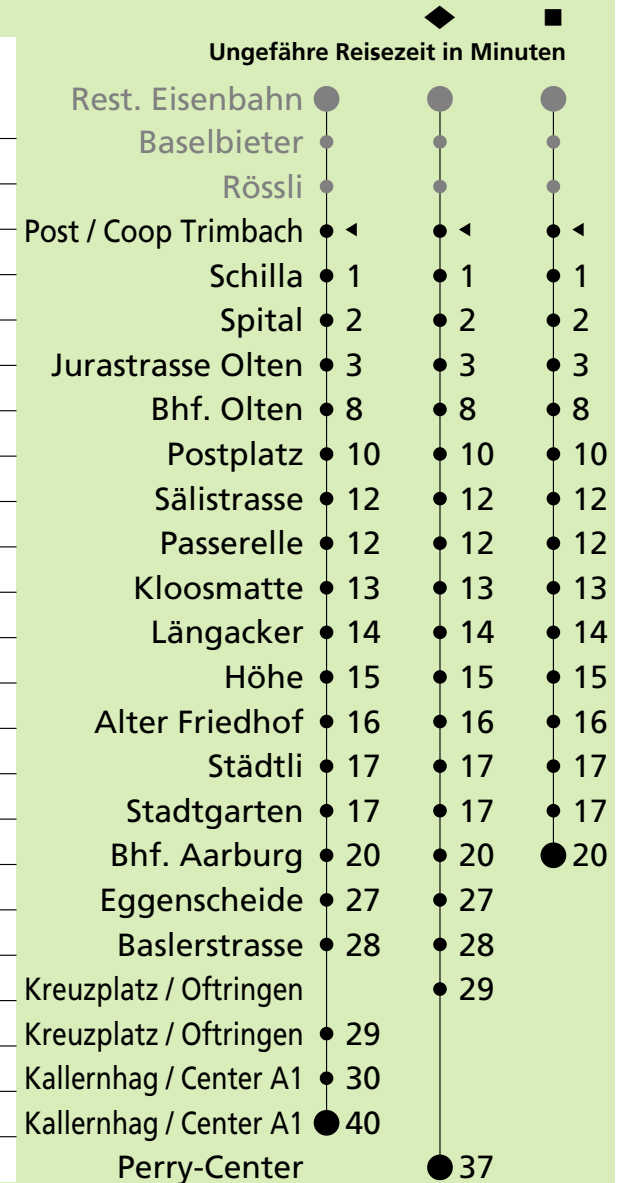

2

Post / Coop ab

Richtung Olten Bhf - Aarburg - Oftringen A1/Perry

🕒	Montag - Freitag	🕒	Samstag	🕒	Sonntag
04		04		04	
05	42 [■]	05	57	05	57 [■]
06	12 [■] 27 [■] 42 [■] 57	06	27 57	06	27 [■] 57 [■]
07	12 [■] 27 42 [■] 57	07	27 57	07	27 [■] 57 [■]
08	12 [◆] 27 42 [◆] 57	08	12 [◆] 27 42 [◆] 57	08	27 [■] 57 [■]
09	12 [◆] 27 42 [◆] 57	09	12 [◆] 27 42 [◆] 57	09	27 [■] 57 [■]
10	12 [◆] 27 42 [◆] 57	10	12 [◆] 27 42 [◆] 57	10	27 [■] 57 [■]
11	12 [◆] 27 42 [◆] 57	11	12 [◆] 27 42 [◆] 57	11	27 [■] 57 [■]
12	12 [◆] 27 42 [◆] 57	12	12 [◆] 27 42 [◆] 57	12	27 [■] 57 [■]
13	12 [◆] 27 42 [◆] 57	13	12 [◆] 27 42 [◆] 57	13	27 [■] 57 [■]
14	12 [◆] 27 42 [◆] 57	14	12 [◆] 27 42 [◆] 57	14	27 [■] 57 [■]
15	12 [◆] 27 42 [■] 57	15	12 [◆] 27 42 [◆] 57	15	27 [■] 57 [■]
16	12 [■] 27 42 [■] 57 [■]	16	12 [◆] 27 42 [◆] 57	16	27 [■] 57 [■]
17	12 [■] 27 42 [■] 57	17	27 57 [■]	17	27 [■] 57 [■]
18	12 [■] 27 42 [■] 57	18	27 [■] 57 [■]	18	27 [■] 57 [■]
19	27 57	19	27 [■] 57 [■]	19	27 [■] 57 [■]
20	27 [■] 57 [■]	20	27 [■] 57 [■]	20	27 [■] 57 [■]
21	27 [■] 57 [■]	21	27 [■] 57 [■]	21	27 [■] 57 [■]
22	27 [■] 57 [■]	22	27 [■] 57 [■]	22	27 [■] 57 [■]
23	27 [■] 57 [■]	23	27 [■] 57 [■]	23	27 [■] 57 [■]
00		00		00	
01		01		01	
02		02		02	
03		03		03	

Der Samstagfahrplan gilt auch: 24. und 31. Dezember sowie 1. Mai falls diese auf einen Werktag fallen.

Als Sonntage gelten auch: 25. und 26. Dezember 1. und 2. Januar Karfreitag, Ostermontag, Auffahrt, Fronleichnam, Pfingstmontag, 1. August, 15. August, 1. November