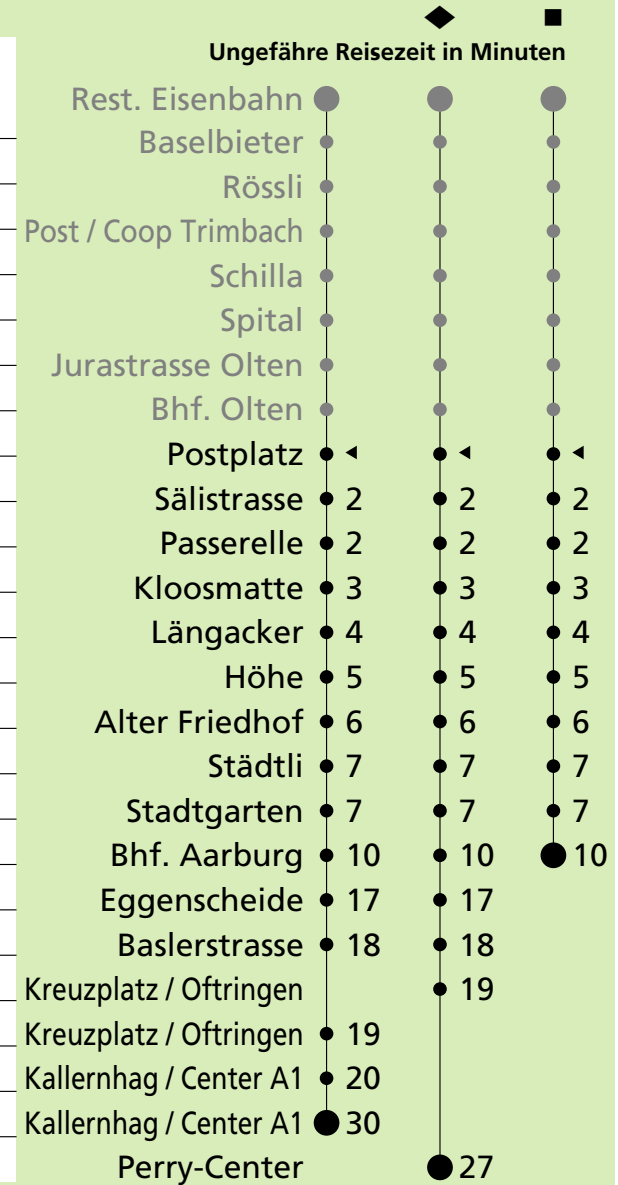

2

Postplatz ab

Richtung Aarburg - Oftringen A1/Perry

🕒	Montag - Freitag	🕒	Samstag	🕒	Sonntag
04		04		04	
05	37 52 [■]	05	37	05	37
06	07 22 [■] 37 [■] 52 [■]	06	07 37	06	07 [■] 37 [■]
07	04 07 22 [■] 37 52 [■]	07	07 37	07	07 [■] 37 [■]
08	07 22 [◆] 37 52 [◆]	08	07 22 [◆] 37 52 [◆]	08	07 [■] 37 [■]
09	07 22 [◆] 37 52 [◆]	09	07 22 [◆] 37 52 [◆]	09	07 [■] 37 [■]
10	07 22 [◆] 37 52 [◆]	10	07 22 [◆] 37 52 [◆]	10	07 [■] 37 [■]
11	07 22 [◆] 37 52 [◆]	11	07 22 [◆] 37 52 [◆]	11	07 [■] 37 [■]
12	07 22 [◆] 37 52 [◆]	12	07 22 [◆] 37 52 [◆]	12	07 [■] 37 [■]
13	07 22 [◆] 37 52 [◆]	13	07 22 [◆] 37 52 [◆]	13	07 [■] 37 [■]
14	07 22 [◆] 37 52 [◆]	14	07 22 [◆] 37 52 [◆]	14	07 [■] 37 [■]
15	07 22 [◆] 37 52 [■]	15	07 22 [◆] 37 52 [◆]	15	07 [■] 37 [■]
16	07 22 [■] 37 52 [■]	16	07 22 [◆] 37 52 [◆]	16	07 [■] 37 [■]
17	04 [■] 07 22 [■] 37 52 [■]	17	07 37	17	07 [■] 37 [■]
18	07 22 [■] 37 52 [■]	18	07 [■] 37 [■]	18	07 [■] 37 [■]
19	07 37	19	07 [■] 37 [■]	19	07 [■] 37 [■]
20	07 37 [■]	20	07 [■] 37 [■]	20	07 [■] 37 [■]
21	07 [■] 37 [■]	21	07 [■] 37 [■]	21	07 [■] 37 [■]
22	07 [■] 37 [■]	22	07 [■] 37 [■]	22	07 [■] 37 [■]
23	07 [■] 37 [■]	23	07 [■] 37 [■]	23	07 [■] 37 [■]
00	15 [■]	00	15 [■]	00	15 [■]
01		01		01	
02		02		02	
03		03		03	

Der Samstagfahrplan gilt auch: 24. und 31. Dezember sowie 1. Mai falls diese auf einen Werktag fallen.

Als Sonntage gelten auch: 25. und 26. Dezember 1. und 2. Januar Karfreitag, Ostermontag, Auffahrt, Fronleichnam, Pfingstmontag, 1. August, 15. August, 1. November