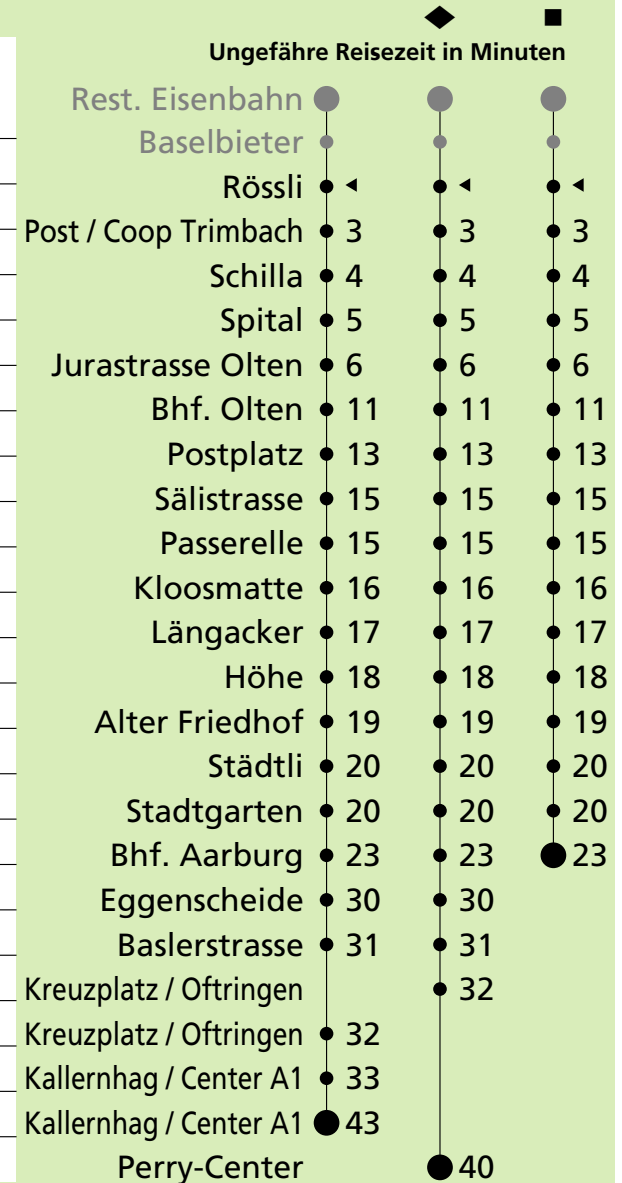

Der Samstagfahrplan gilt auch: 24. und 31. Dezember sowie 1. Mai falls diese auf einen Werktag fallen.

Als Sonntage gelten auch: 25. und 26. Dezember 1. und 2. Januar Karfreitag, Ostermontag, Auffahrt, Fronleichnam, Pfingstmontag, 1. August, 15. August, 1. November