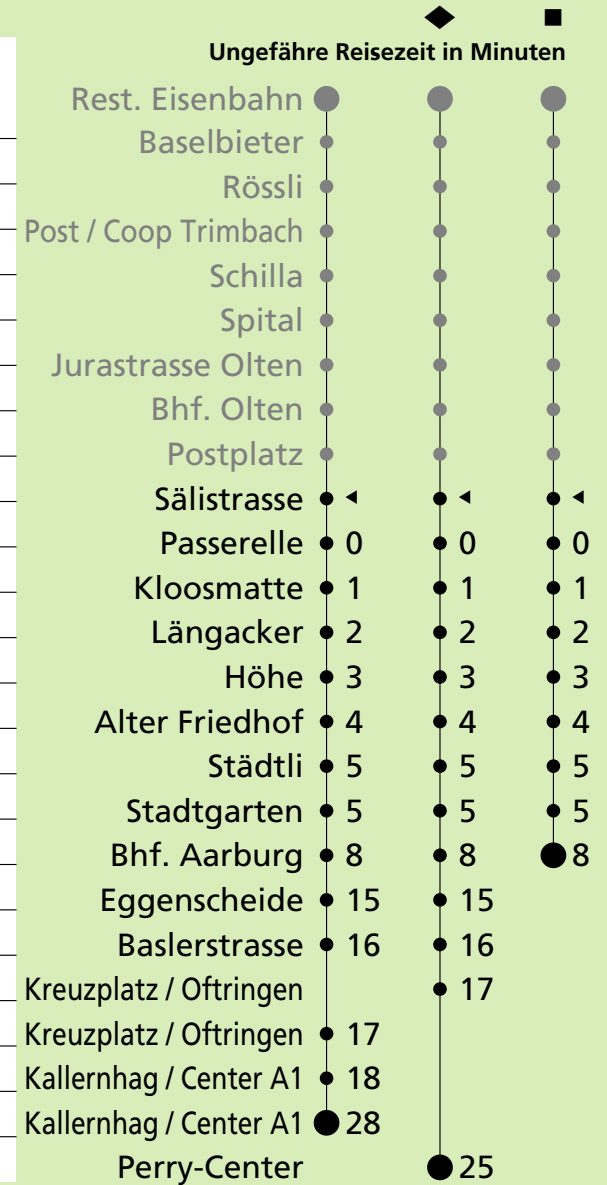

2

Sälistrasse ab

Richtung Aarburg - Oftringen A1/Perry

🕒	Montag - Freitag	🕒	Samstag	🕒	Sonntag
04		04		04	
05	39 54 [■]	05	39	05	39
06	09 24 [■] 39 [■] 54 [■]	06	09 39	06	09 [■] 39 [■]
07	06 09 24 [■] 39 54 [■]	07	09 39	07	09 [■] 39 [■]
08	09 24 [◆] 39 54 [◆]	08	09 24 [◆] 39 54 [◆]	08	09 [■] 39 [■]
09	09 24 [◆] 39 54 [◆]	09	09 24 [◆] 39 54 [◆]	09	09 [■] 39 [■]
10	09 24 [◆] 39 54 [◆]	10	09 24 [◆] 39 54 [◆]	10	09 [■] 39 [■]
11	09 24 [◆] 39 54 [◆]	11	09 24 [◆] 39 54 [◆]	11	09 [■] 39 [■]
12	09 24 [◆] 39 54 [◆]	12	09 24 [◆] 39 54 [◆]	12	09 [■] 39 [■]
13	09 24 [◆] 39 54 [◆]	13	09 24 [◆] 39 54 [◆]	13	09 [■] 39 [■]
14	09 24 [◆] 39 54 [◆]	14	09 24 [◆] 39 54 [◆]	14	09 [■] 39 [■]
15	09 24 [◆] 39 54 [■]	15	09 24 [◆] 39 54 [◆]	15	09 [■] 39 [■]
16	09 24 [■] 39 54 [■]	16	09 24 [◆] 39 54 [◆]	16	09 [■] 39 [■]
17	06 [■] 09 24 [■] 39 54 [■]	17	09 39	17	09 [■] 39 [■]
18	09 24 [■] 39 54 [■]	18	09 [■] 39 [■]	18	09 [■] 39 [■]
19	09 39	19	09 [■] 39 [■]	19	09 [■] 39 [■]
20	09 39 [■]	20	09 [■] 39 [■]	20	09 [■] 39 [■]
21	09 [■] 39 [■]	21	09 [■] 39 [■]	21	09 [■] 39 [■]
22	09 [■] 39 [■]	22	09 [■] 39 [■]	22	09 [■] 39 [■]
23	09 [■] 39 [■]	23	09 [■] 39 [■]	23	09 [■] 39 [■]
00	17 [■]	00	17 [■]	00	17 [■]
01		01		01	
02		02		02	
03		03		03	

Der Samstagfahrplan gilt auch: 24. und 31. Dezember sowie 1. Mai falls diese auf einen Werktag fallen.

Als Sonntage gelten auch: 25. und 26. Dezember 1. und 2. Januar Karfreitag, Ostermontag, Auffahrt, Fronleichnam, Pfingstmontag, 1. August, 15. August, 1. November