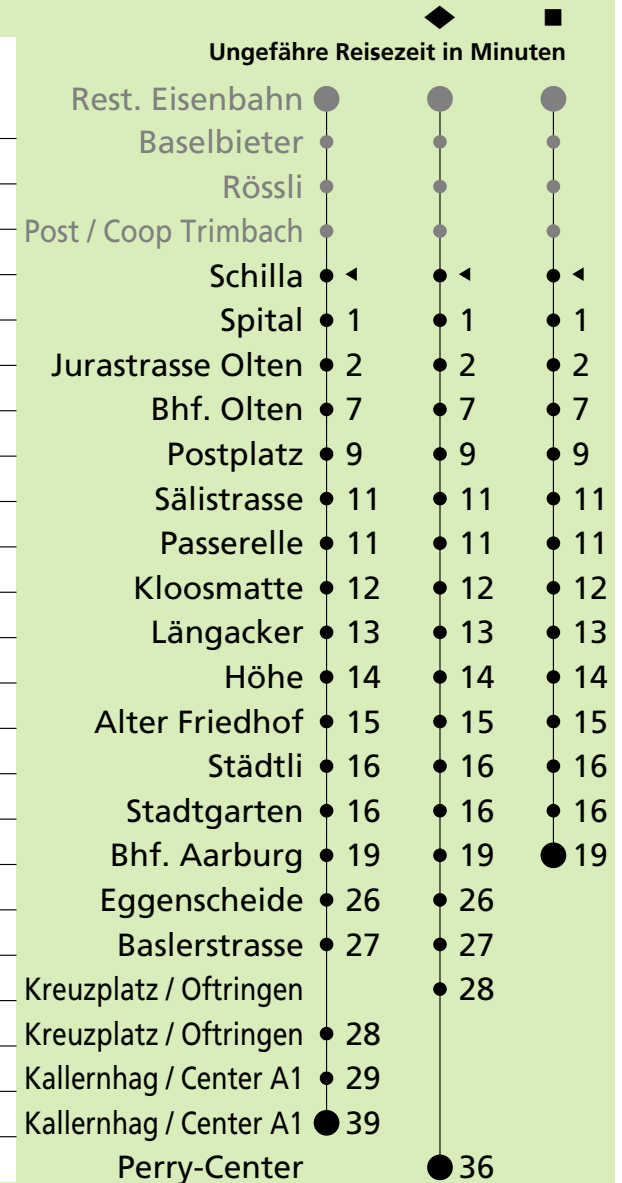

Der Samstagfahrplan gilt auch: 24. und 31. Dezember sowie 1. Mai falls diese auf einen Werktag fallen.

Als Sonntage gelten auch: 25. und 26. Dezember 1. und 2. Januar Karfreitag, Ostermontag, Auffahrt, Fronleichnam, Pfingstmontag, 1. August, 15. August, 1. November