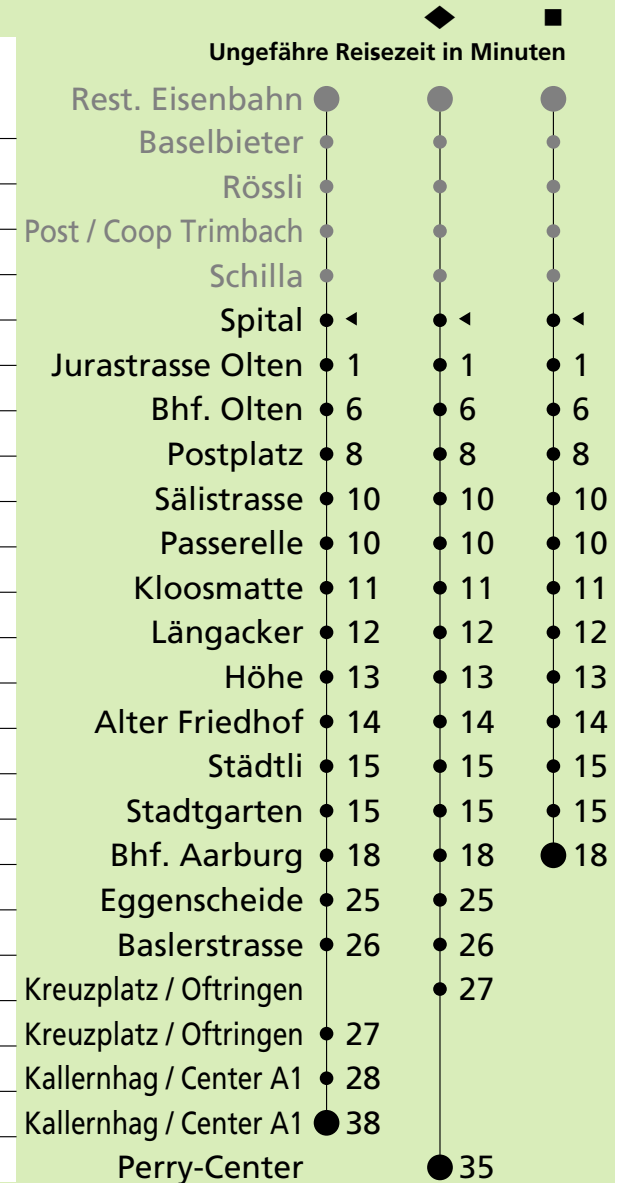

2

Spital ab

Richtung Olten Bhf - Aarburg - Oftringen A1/Perry

🕒	Montag - Freitag	🕒	Samstag	🕒	Sonntag
04		04		04	
05	44 [■]	05	59	05	59 [■]
06	14 [■] 29 [■] 44 [■] 59	06	29 59	06	29 [■] 59 [■]
07	14 [■] 29 44 [■] 59	07	29 59	07	29 [■] 59 [■]
08	14 [◆] 29 44 [◆] 59	08	14 [◆] 29 44 [◆] 59	08	29 [■] 59 [■]
09	14 [◆] 29 44 [◆] 59	09	14 [◆] 29 44 [◆] 59	09	29 [■] 59 [■]
10	14 [◆] 29 44 [◆] 59	10	14 [◆] 29 44 [◆] 59	10	29 [■] 59 [■]
11	14 [◆] 29 44 [◆] 59	11	14 [◆] 29 44 [◆] 59	11	29 [■] 59 [■]
12	14 [◆] 29 44 [◆] 59	12	14 [◆] 29 44 [◆] 59	12	29 [■] 59 [■]
13	14 [◆] 29 44 [◆] 59	13	14 [◆] 29 44 [◆] 59	13	29 [■] 59 [■]
14	14 [◆] 29 44 [◆] 59	14	14 [◆] 29 44 [◆] 59	14	29 [■] 59 [■]
15	14 [◆] 29 44 [■] 59	15	14 [◆] 29 44 [◆] 59	15	29 [■] 59 [■]
16	14 [■] 29 44 [■] 59 [■]	16	14 [◆] 29 44 [◆] 59	16	29 [■] 59 [■]
17	14 [■] 29 44 [■] 59	17	29 59 [■]	17	29 [■] 59 [■]
18	14 [■] 29 44 [■] 59	18	29 [■] 59 [■]	18	29 [■] 59 [■]
19	29 59	19	29 [■] 59 [■]	19	29 [■] 59 [■]
20	29 [■] 59 [■]	20	29 [■] 59 [■]	20	29 [■] 59 [■]
21	29 [■] 59 [■]	21	29 [■] 59 [■]	21	29 [■] 59 [■]
22	29 [■] 59 [■]	22	29 [■] 59 [■]	22	29 [■] 59 [■]
23	29 [■] 59 [■]	23	29 [■] 59 [■]	23	29 [■] 59 [■]
00		00		00	
01		01		01	
02		02		02	
03		03		03	

Der Samstagfahrplan gilt auch: 24. und 31. Dezember sowie 1. Mai falls diese auf einen Werktag fallen.

Als Sonntage gelten auch: 25. und 26. Dezember 1. und 2. Januar Karfreitag, Ostermontag, Auffahrt, Fronleichnam, Pfingstmontag, 1. August, 15. August, 1. November