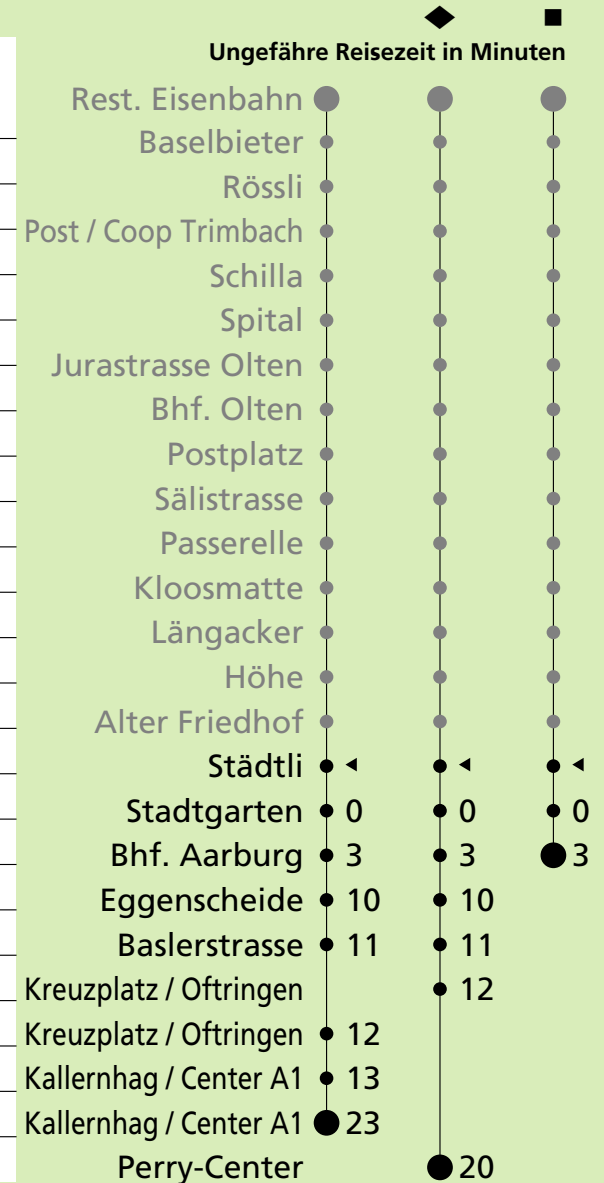

2

Städtli ab

Richtung Aarburg - Oftringen A1/Perry

🕒	Montag - Freitag	🕒	Samstag	🕒	Sonntag
04		04		04	
05	44 59 [■]	05	44	05	44
06	14 29 [■] 44 [■] 59 [■]	06	14 44	06	14 [■] 44 [■]
07	11 14 29 [■] 44 59 [■]	07	14 44	07	14 [■] 44 [■]
08	14 29 [◆] 44 59 [◆]	08	14 29 [◆] 44 59 [◆]	08	14 [■] 44 [■]
09	14 29 [◆] 44 59 [◆]	09	14 29 [◆] 44 59 [◆]	09	14 [■] 44 [■]
10	14 29 [◆] 44 59 [◆]	10	14 29 [◆] 44 59 [◆]	10	14 [■] 44 [■]
11	14 29 [◆] 44 59 [◆]	11	14 29 [◆] 44 59 [◆]	11	14 [■] 44 [■]
12	14 29 [◆] 44 59 [◆]	12	14 29 [◆] 44 59 [◆]	12	14 [■] 44 [■]
13	14 29 [◆] 44 59 [◆]	13	14 29 [◆] 44 59 [◆]	13	14 [■] 44 [■]
14	14 29 [◆] 44 59 [◆]	14	14 29 [◆] 44 59 [◆]	14	14 [■] 44 [■]
15	14 29 [◆] 44 59 [■]	15	14 29 [◆] 44 59 [◆]	15	14 [■] 44 [■]
16	14 29 [■] 44 59 [■]	16	14 29 [◆] 44 59 [◆]	16	14 [■] 44 [■]
17	11 [■] 14 29 [■] 44 59 [■]	17	14 44	17	14 [■] 44 [■]
18	14 29 [■] 44 59 [■]	18	14 [■] 44 [■]	18	14 [■] 44 [■]
19	14 44	19	14 [■] 44 [■]	19	14 [■] 44 [■]
20	14 44 [■]	20	14 [■] 44 [■]	20	14 [■] 44 [■]
21	14 [■] 44 [■]	21	14 [■] 44 [■]	21	14 [■] 44 [■]
22	14 [■] 44 [■]	22	14 [■] 44 [■]	22	14 [■] 44 [■]
23	14 [■] 44 [■]	23	14 [■] 44 [■]	23	14 [■] 44 [■]
00	21 [■]	00	21 [■]	00	21 [■]
01		01		01	
02		02		02	
03		03		03	

Der Samstagfahrplan gilt auch: 24. und 31. Dezember sowie 1. Mai falls diese auf einen Werktag fallen.

Als Sonntage gelten auch: 25. und 26. Dezember 1. und 2. Januar Karfreitag, Ostermontag, Auffahrt, Fronleichnam, Pfingstmontag, 1. August, 15. August, 1. November