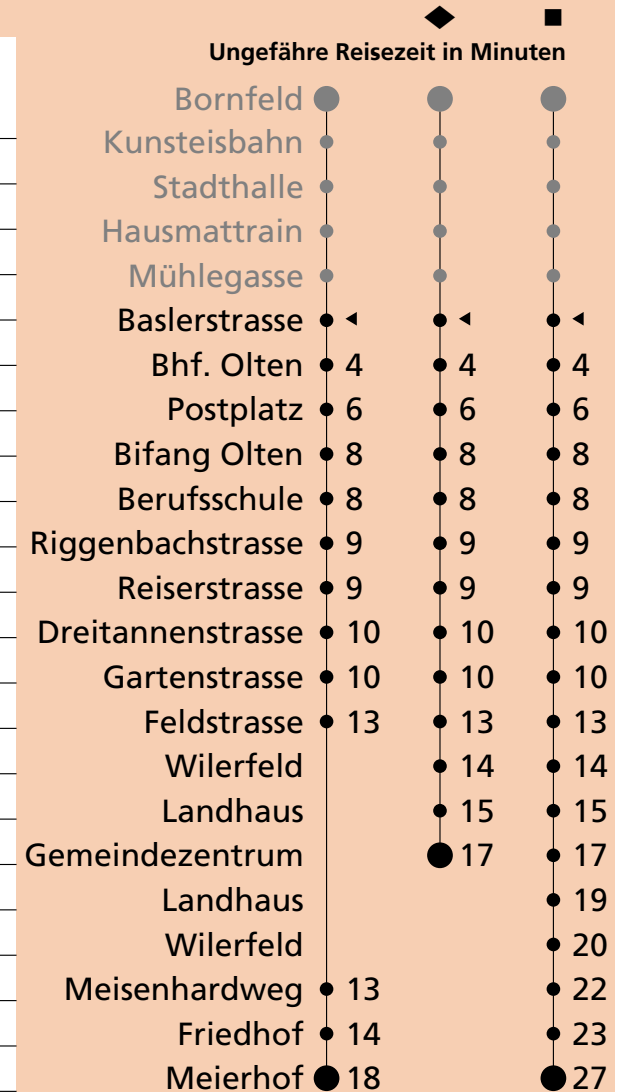

3

Baslerstr Olten ab

Richtung Olten Bhf, Starrkirch-Wil, Meierhof

🕒	Montag - Freitag	🕒	Samstag	🕒	Sonntag
04		04		04	
05	47♦	05	36 ^{1M}	05	
06	02 17♦32 47♦	06	06♦ _{1M} 36 ^{1M}	06	36
07	02 17♦36 51♦	07	06♦ _{1M} 36 ^{1M}	07	06♦36
08	21 51♦	08	06♦ _{1M} 36 ^{1M}	08	06♦36
09	21 51♦	09	06♦ _{1M} 36 ^{1M}	09	06♦36
10	21 51♦	10	06♦ _{1M} 36 ^{1M}	10	06♦36
11	21♦36 51♦	11	06♦ _{1M} 36 ^{1M}	11	06♦36
12	06 21♦36 51♦	12	06♦36	12	06♦36
13	06 21♦36 51♦	13	06♦36	13	06♦36
14	21 51♦	14	06♦36	14	06♦36
15	21 51♦	15	06♦36	15	06♦36
16	21♦51♦	16	06♦36	16	06♦36
17	06 21♦36 51♦	17	06♦36	17	06♦36
18	06 21♦36 51♦	18	06♦36	18	06♦36
19	06 21♦36 51♦	19	06♦36	19	06♦36
20	21▪	20	01▪	20	01▪
21	21▪	21	01▪	21	01▪
22	21▪	22	01▪	22	01▪
23	21▪	23	01▪	23	01▪
00		00	01 ^{Bh}	00	01 ^{Bh}
01		01		01	
02		02		02	
03		03		03	

1M Die Haltestelle Berufsschule wird nicht bedient. Markt

Bh fährt nur bis Olten Bhf

Der Samstagfahrplan gilt auch: 24. und 31. Dezember sowie 1. Mai falls diese auf einen Werktag fallen.

Als Sonntage gelten auch: 25. und 26. Dezember 1. und 2. Januar Karfreitag, Ostermontag, Auffahrt, Fronleichnam, Pfingstmontag, 1. August, 15. August, 1. November