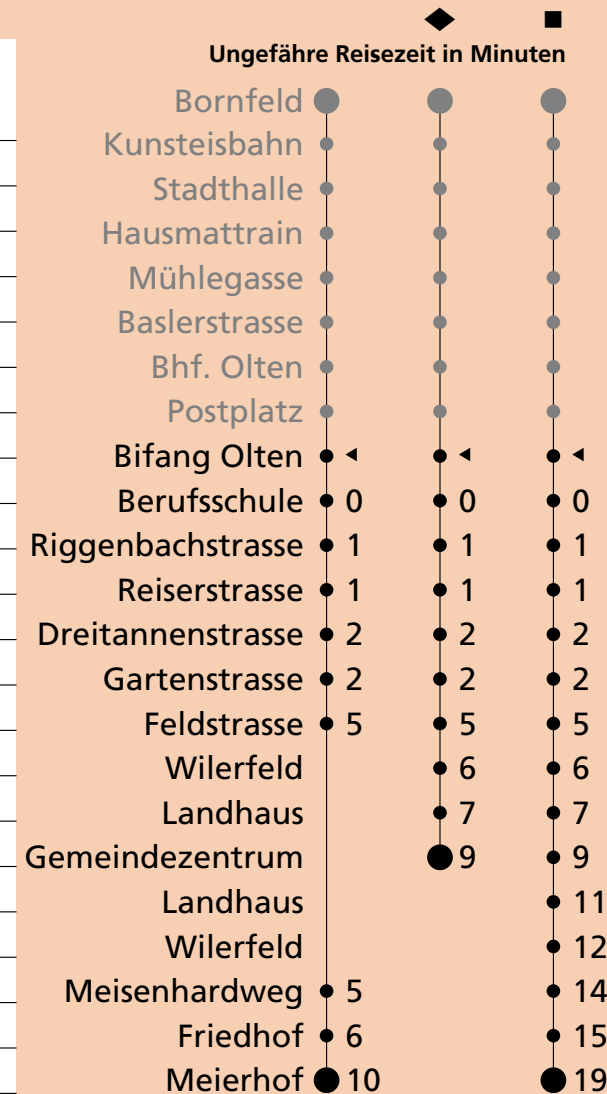

3

Bifang Olten ab

Richtung Starrkirch-Wil, Meierhof

🕒	Montag - Freitag	🕒	Samstag	🕒	Sonntag
04		04		04	
05	44 59 [◆]	05	47 ^{1M}	05	
06	14 29 [◆] 44 59 [◆]	06	17 [◆] 47 ^{1M}	06	47
07	14 29 [◆] 44 59 [◆]	07	17 [◆] 47 ^{1M}	07	17 [◆] 47
08	29 59 [◆]	08	17 [◆] 47 ^{1M}	08	17 [◆] 47
09	29 59 [◆]	09	17 [◆] 47 ^{1M}	09	17 [◆] 47
10	29 59 [◆]	10	17 [◆] 47 ^{1M}	10	17 [◆] 47
11	14 29 [◆] 44 59 [◆]	11	17 [◆] 47 ^{1M}	11	17 [◆] 47
12	14 29 [◆] 44 59 [◆]	12	17 [◆] 47	12	17 [◆] 47
13	14 29 [◆] 44 59 [◆]	13	17 [◆] 47	13	17 [◆] 47
14	29 59 [◆]	14	17 [◆] 47	14	17 [◆] 47
15	29 59 [◆]	15	17 [◆] 47	15	17 [◆] 47
16	14 29 [◆] 44 59 [◆]	16	17 [◆] 47	16	17 [◆] 47
17	14 29 [◆] 44 59 [◆]	17	17 [◆] 47	17	17 [◆] 47
18	14 29 [◆] 44 59 [◆]	18	17 [◆] 47	18	17 [◆] 47
19	14 29 [◆] 44 59 [◆]	19	17 [◆] 47	19	17 [◆] 47
20	29 [■]	20	09 [■]	20	09 [■]
21	29 [■]	21	09 [■]	21	09 [■]
22	29 [■]	22	09 [■]	22	09 [■]
23	29 [■]	23	09 [■]	23	09 [■]
00		00		00	
01		01		01	
02		02		02	
03		03		03	

1M Die Haltestelle Berufsschule wird nicht bedient. Markt

Der Samstagfahrplan gilt auch: 24. und 31. Dezember sowie 1. Mai falls diese auf einen Werktag fallen.

Als Sonntage gelten auch: 25. und 26. Dezember 1. und 2. Januar Karfreitag, Ostermontag, Auffahrt, Fronleichnam, Pfingstmontag, 1. August, 15. August, 1. November