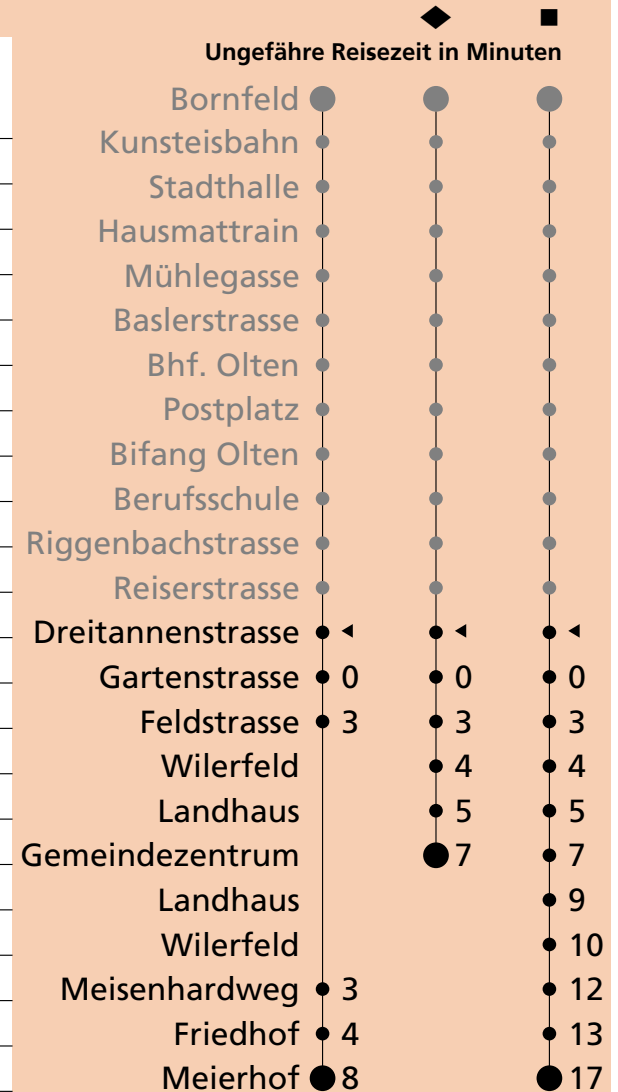

# 3

Dreitannenstrasse ab

## Richtung Starrkirch-Wil, Meierhof

🕒	Montag - Freitag	🕒	Samstag	🕒	Sonntag
04		04		04	
05	46	05	49	05	
06	01♦16 31♦46	06	19♦49	06	49
07	01♦16 31♦46	07	19♦49	07	19♦49
08	01♦31	08	19♦49	08	19♦49
09	01♦31	09	19♦49	09	19♦49
10	01♦31	10	19♦49	10	19♦49
11	01♦16 31♦46	11	19♦49	11	19♦49
12	01♦16 31♦46	12	19♦49	12	19♦49
13	01♦16 31♦46	13	19♦49	13	19♦49
14	01♦31	14	19♦49	14	19♦49
15	01♦31	15	19♦49	15	19♦49
16	01♦16 31♦46	16	19♦49	16	19♦49
17	01♦16 31♦46	17	19♦49	17	19♦49
18	01♦16 31♦46	18	19♦49	18	19♦49
19	01♦16 31♦46	19	19♦49	19	19♦49
20	01♦31 <sup>■</sup>	20	11 <sup>■</sup>	20	11 <sup>■</sup>
21	31 <sup>■</sup>	21	11 <sup>■</sup>	21	11 <sup>■</sup>
22	31 <sup>■</sup>	22	11 <sup>■</sup>	22	11 <sup>■</sup>
23	31 <sup>■</sup>	23	11 <sup>■</sup>	23	11 <sup>■</sup>
00		00		00	
01		01		01	
02		02		02	
03		03		03	

Der Samstagfahrplan gilt auch: 24. und 31. Dezember sowie 1. Mai falls diese auf einen Werktag fallen.

Als Sonntage gelten auch: 25. und 26. Dezember 1. und 2. Januar Karfreitag, Ostermontag, Auffahrt, Fronleichnam, Pfingstmontag, 1. August, 15. August, 1. November