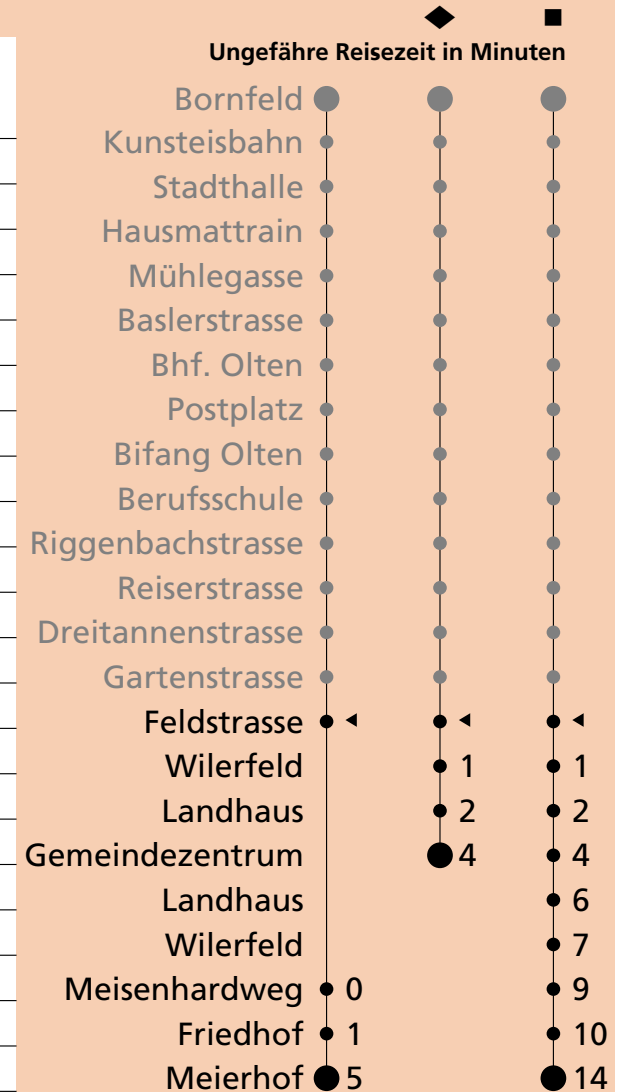

3

Feldstrasse ab

Richtung Starrkirch-Wil, Meierhof

🕒	Montag - Freitag	🕒	Samstag	🕒	Sonntag
04		04		04	
05	49	05	52	05	
06	04♦19 34♦49	06	22♦52	06	52
07	04♦19 34♦49	07	22♦52	07	22♦52
08	04♦34	08	22♦52	08	22♦52
09	04♦34	09	22♦52	09	22♦52
10	04♦34	10	22♦52	10	22♦52
11	04♦19 34♦49	11	22♦52	11	22♦52
12	04♦19 34♦49	12	22♦52	12	22♦52
13	04♦19 34♦49	13	22♦52	13	22♦52
14	04♦34	14	22♦52	14	22♦52
15	04♦34	15	22♦52	15	22♦52
16	04♦19 34♦49	16	22♦52	16	22♦52
17	04♦19 34♦49	17	22♦52	17	22♦52
18	04♦19 34♦49	18	22♦52	18	22♦52
19	04♦19 34♦49	19	22♦52	19	22♦52
20	04♦34 [■]	20	14 [■]	20	14 [■]
21	34 [■]	21	14 [■]	21	14 [■]
22	34 [■]	22	14 [■]	22	14 [■]
23	34 [■]	23	14 [■]	23	14 [■]
00		00		00	
01		01		01	
02		02		02	
03		03		03	

Der Samstagfahrplan gilt auch: 24. und 31. Dezember sowie 1. Mai falls diese auf einen Werktag fallen.

Als Sonntage gelten auch: 25. und 26. Dezember 1. und 2. Januar Karfreitag, Ostermontag, Auffahrt, Fronleichnam, Pfingstmontag, 1. August, 15. August, 1. November