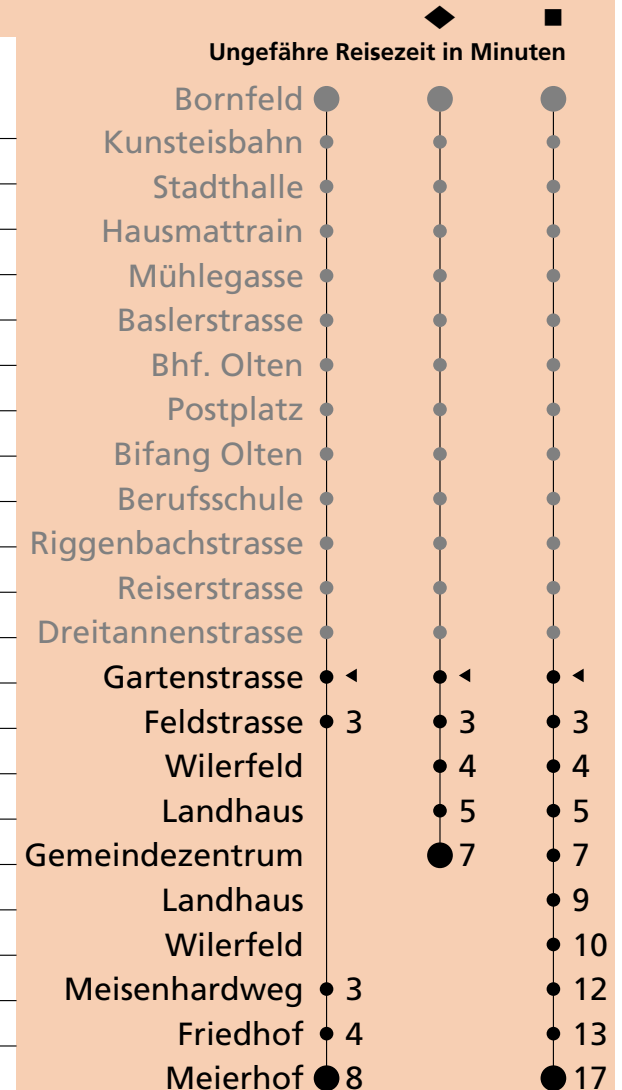

# 3

Gartenstrasse ab

## Richtung Starrkirch-Wil, Meierhof

🕒	Montag - Freitag	🕒	Samstag	🕒	Sonntag
04		04		04	
05	46	05	49	05	
06	01♦16 31♦46	06	19♦49	06	49
07	01♦16 31♦46	07	19♦49	07	19♦49
08	01♦31	08	19♦49	08	19♦49
09	01♦31	09	19♦49	09	19♦49
10	01♦31	10	19♦49	10	19♦49
11	01♦16 31♦46	11	19♦49	11	19♦49
12	01♦16 31♦46	12	19♦49	12	19♦49
13	01♦16 31♦46	13	19♦49	13	19♦49
14	01♦31	14	19♦49	14	19♦49
15	01♦31	15	19♦49	15	19♦49
16	01♦16 31♦46	16	19♦49	16	19♦49
17	01♦16 31♦46	17	19♦49	17	19♦49
18	01♦16 31♦46	18	19♦49	18	19♦49
19	01♦16 31♦46	19	19♦49	19	19♦49
20	01♦31 <sup>■</sup>	20	11 <sup>■</sup>	20	11 <sup>■</sup>
21	31 <sup>■</sup>	21	11 <sup>■</sup>	21	11 <sup>■</sup>
22	31 <sup>■</sup>	22	11 <sup>■</sup>	22	11 <sup>■</sup>
23	31 <sup>■</sup>	23	11 <sup>■</sup>	23	11 <sup>■</sup>
00		00		00	
01		01		01	
02		02		02	
03		03		03	

Der Samstagfahrplan gilt auch: 24. und 31. Dezember sowie 1. Mai falls diese auf einen Werktag fallen.

Als Sonntage gelten auch: 25. und 26. Dezember 1. und 2. Januar Karfreitag, Ostermontag, Auffahrt, Fronleichnam, Pfingstmontag, 1. August, 15. August, 1. November