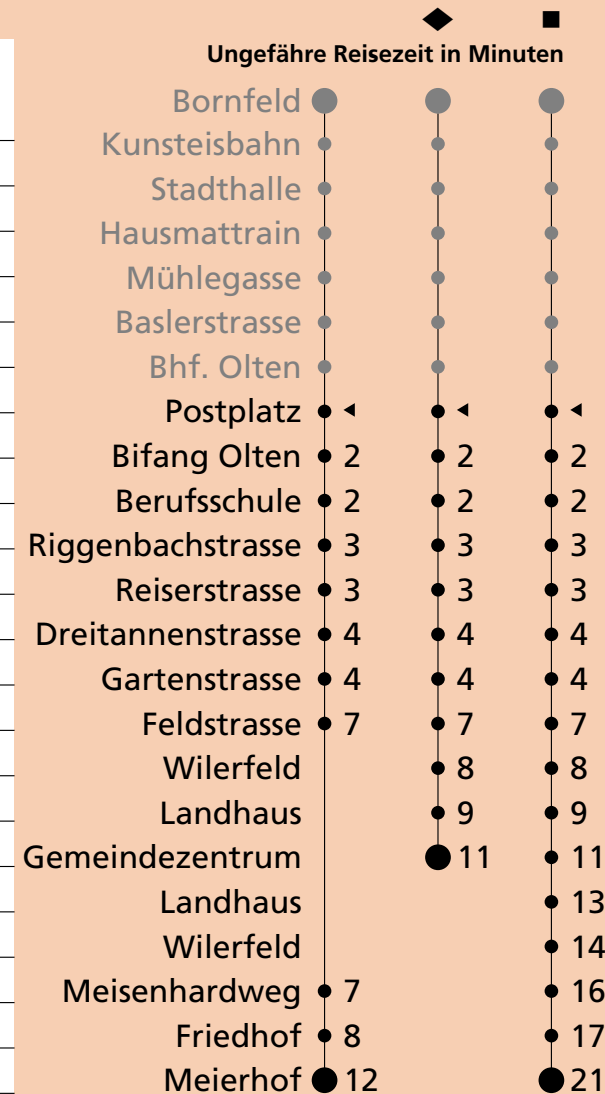

3

Postplatz ab

Richtung Starrkirch-Wil, Meierhof

🕒	Montag - Freitag	🕒	Samstag	🕒	Sonntag
04		04		04	
05	42 57 [◆]	05	45 ^{1M}	05	
06	12 27 [◆] 42 57 [◆]	06	15 [◆] 45 ^{1M}	06	45
07	12 27 [◆] 42 57 [◆]	07	15 ^{1M} 45 ^{1M}	07	15 [◆] 45
08	27 57 [◆]	08	15 ^{1M} 45 ^{1M}	08	15 [◆] 45
09	27 57 [◆]	09	15 ^{1M} 45 ^{1M}	09	15 [◆] 45
10	27 57 [◆]	10	15 ^{1M} 45 ^{1M}	10	15 [◆] 45
11	12 27 [◆] 42 57 [◆]	11	15 ^{1M} 45 ^{1M}	11	15 [◆] 45
12	12 27 [◆] 42 57 [◆]	12	15 [◆] 45	12	15 [◆] 45
13	12 27 [◆] 42 57 [◆]	13	15 [◆] 45	13	15 [◆] 45
14	27 57 [◆]	14	15 [◆] 45	14	15 [◆] 45
15	27 57 [◆]	15	15 [◆] 45	15	15 [◆] 45
16	12 27 [◆] 42 57 [◆]	16	15 [◆] 45	16	15 [◆] 45
17	12 27 [◆] 42 57 [◆]	17	15 [◆] 45	17	15 [◆] 45
18	12 27 [◆] 42 57 [◆]	18	15 [◆] 45	18	15 [◆] 45
19	12 27 [◆] 42 57 [◆]	19	15 [◆] 45	19	15 [◆] 45
20	27 [■]	20	07 [■]	20	07 [■]
21	27 [■]	21	07 [■]	21	07 [■]
22	27 [■]	22	07 [■]	22	07 [■]
23	27 [■]	23	07 [■]	23	07 [■]
00		00		00	
01		01		01	
02		02		02	
03		03		03	

1M Die Haltestelle Berufsschule wird nicht bedient. Markt

Der Samstagfahrplan gilt auch: 24. und 31. Dezember sowie 1. Mai falls diese auf einen Werktag fallen.

Als Sonntage gelten auch: 25. und 26. Dezember 1. und 2. Januar Karfreitag, Ostermontag, Auffahrt, Fronleichnam, Pfingstmontag, 1. August, 15. August, 1. November