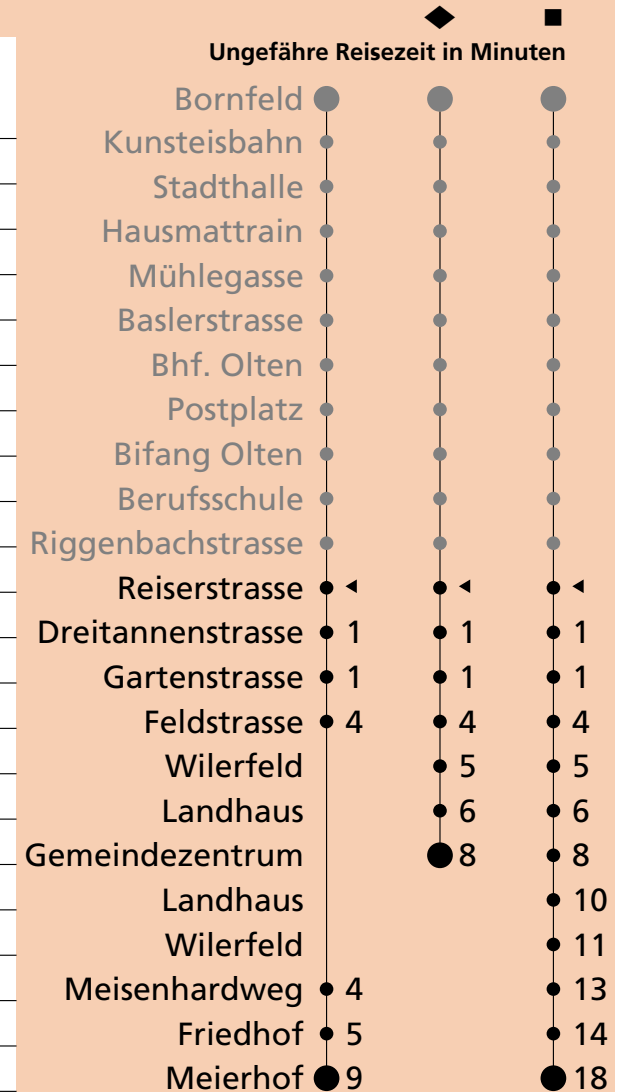

3

Reiserstrasse ab

Richtung Starrkirch-Wil, Meierhof

🕒	Montag - Freitag	🕒	Samstag	🕒	Sonntag
04		04		04	
05	45	05	48	05	
06	00♦15 30♦45	06	18♦48	06	48
07	00♦15 30♦45	07	18♦48	07	18♦48
08	00♦30	08	18♦48	08	18♦48
09	00♦30	09	18♦48	09	18♦48
10	00♦30	10	18♦48	10	18♦48
11	00♦15 30♦45	11	18♦48	11	18♦48
12	00♦15 30♦45	12	18♦48	12	18♦48
13	00♦15 30♦45	13	18♦48	13	18♦48
14	00♦30	14	18♦48	14	18♦48
15	00♦30	15	18♦48	15	18♦48
16	00♦15 30♦45	16	18♦48	16	18♦48
17	00♦15 30♦45	17	18♦48	17	18♦48
18	00♦15 30♦45	18	18♦48	18	18♦48
19	00♦15 30♦45	19	18♦48	19	18♦48
20	00♦30 [■]	20	10 [■]	20	10 [■]
21	30 [■]	21	10 [■]	21	10 [■]
22	30 [■]	22	10 [■]	22	10 [■]
23	30 [■]	23	10 [■]	23	10 [■]
00		00		00	
01		01		01	
02		02		02	
03		03		03	

Der Samstagfahrplan gilt auch: 24. und 31. Dezember sowie 1. Mai falls diese auf einen Werktag fallen.

Als Sonntage gelten auch: 25. und 26. Dezember 1. und 2. Januar Karfreitag, Ostermontag, Auffahrt, Fronleichnam, Pfingstmontag, 1. August, 15. August, 1. November