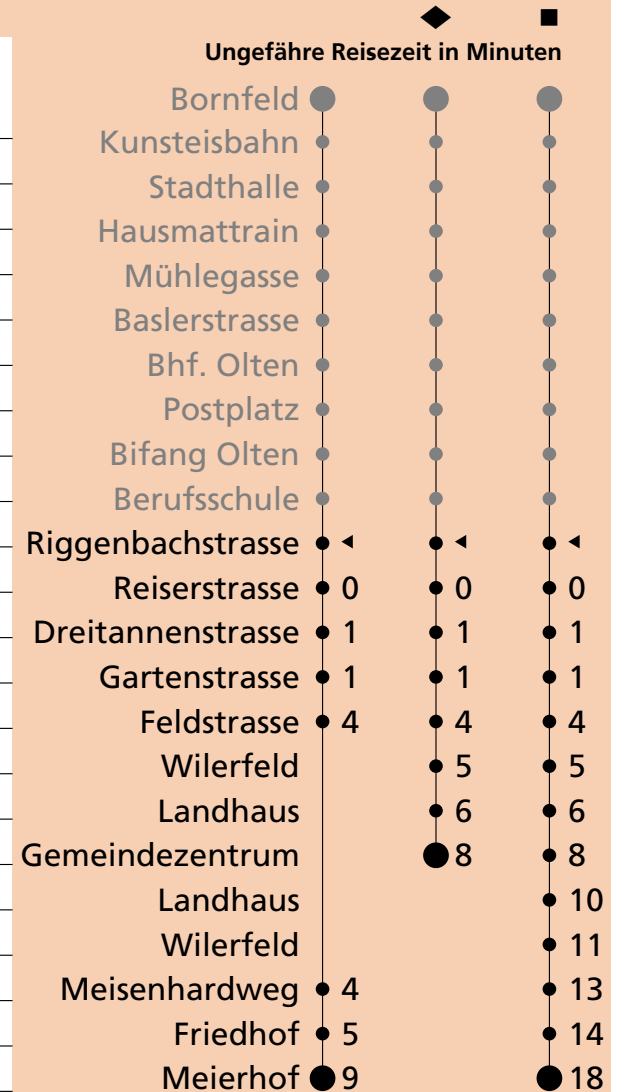

# 3

Riggenbachstrasse ab

## Richtung Starrkirch-Wil, Meierhof

🕒	Montag - Freitag	🕒	Samstag	🕒	Sonntag
04		04		04	
05	45	05	48	05	
06	00 <sup>♦</sup> 15 30 <sup>♦</sup> 45	06	18 <sup>♦</sup> 48	06	48
07	00 <sup>♦</sup> 15 30 <sup>♦</sup> 45	07	18 <sup>♦</sup> 48	07	18 <sup>♦</sup> 48
08	00 <sup>♦</sup> 30	08	18 <sup>♦</sup> 48	08	18 <sup>♦</sup> 48
09	00 <sup>♦</sup> 30	09	18 <sup>♦</sup> 48	09	18 <sup>♦</sup> 48
10	00 <sup>♦</sup> 30	10	18 <sup>♦</sup> 48	10	18 <sup>♦</sup> 48
11	00 <sup>♦</sup> 15 30 <sup>♦</sup> 45	11	18 <sup>♦</sup> 48	11	18 <sup>♦</sup> 48
12	00 <sup>♦</sup> 15 30 <sup>♦</sup> 45	12	18 <sup>♦</sup> 48	12	18 <sup>♦</sup> 48
13	00 <sup>♦</sup> 15 30 <sup>♦</sup> 45	13	18 <sup>♦</sup> 48	13	18 <sup>♦</sup> 48
14	00 <sup>♦</sup> 30	14	18 <sup>♦</sup> 48	14	18 <sup>♦</sup> 48
15	00 <sup>♦</sup> 30	15	18 <sup>♦</sup> 48	15	18 <sup>♦</sup> 48
16	00 <sup>♦</sup> 15 30 <sup>♦</sup> 45	16	18 <sup>♦</sup> 48	16	18 <sup>♦</sup> 48
17	00 <sup>♦</sup> 15 30 <sup>♦</sup> 45	17	18 <sup>♦</sup> 48	17	18 <sup>♦</sup> 48
18	00 <sup>♦</sup> 15 30 <sup>♦</sup> 45	18	18 <sup>♦</sup> 48	18	18 <sup>♦</sup> 48
19	00 <sup>♦</sup> 15 30 <sup>♦</sup> 45	19	18 <sup>♦</sup> 48	19	18 <sup>♦</sup> 48
20	00 <sup>♦</sup> 30 <sup>■</sup>	20	10 <sup>■</sup>	20	10 <sup>■</sup>
21	30 <sup>■</sup>	21	10 <sup>■</sup>	21	10 <sup>■</sup>
22	30 <sup>■</sup>	22	10 <sup>■</sup>	22	10 <sup>■</sup>
23	30 <sup>■</sup>	23	10 <sup>■</sup>	23	10 <sup>■</sup>
00		00		00	
01		01		01	
02		02		02	
03		03		03	

Der Samstagfahrplan gilt auch: 24. und 31. Dezember sowie 1. Mai falls diese auf einen Werktag fallen.

Als Sonntage gelten auch: 25. und 26. Dezember 1. und 2. Januar Karfreitag, Ostermontag, Auffahrt, Fronleichnam, Pfingstmontag, 1. August, 15. August, 1. November