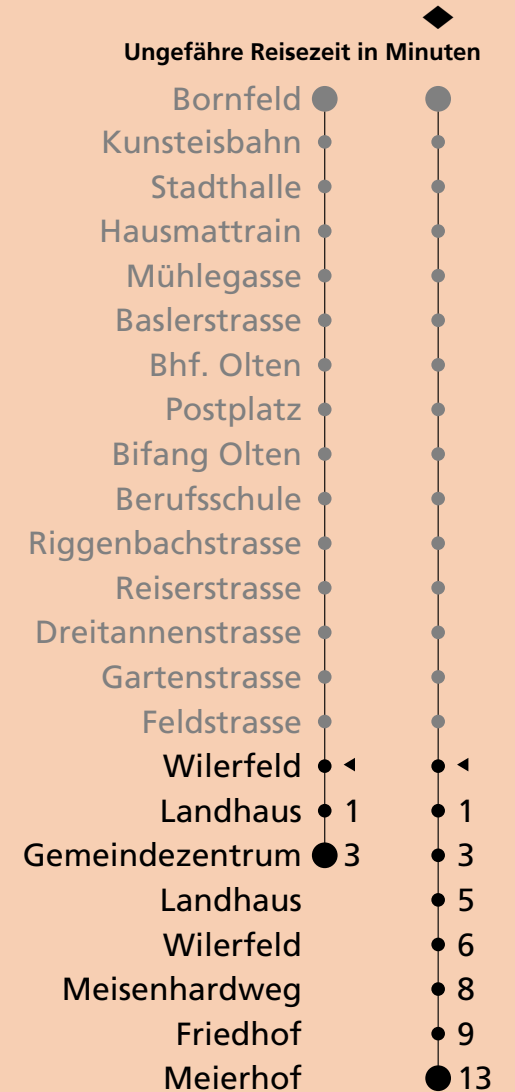

3

Wilerfeld ab

Richtung Starrkirch-Wil

🕒	Montag - Freitag	🕒	Samstag	🕒	Sonntag
04		04		04	
05		05		05	
06	05 35	06	23	06	
07	05 35	07	23	07	23
08	05	08	23	08	23
09	05	09	23	09	23
10	05	10	23	10	23
11	05 35	11	23	11	23
12	05 35	12	23	12	23
13	05 35	13	23	13	23
14	05	14	23	14	23
15	05	15	23	15	23
16	05 35	16	23	16	23
17	05 35	17	23	17	23
18	05 35	18	23	18	23
19	05 35	19	23	19	23
20	05 35♦	20	15♦	20	15♦
21	35♦	21	15♦	21	15♦
22	35♦	22	15♦	22	15♦
23	35♦	23	15♦	23	15♦
00		00		00	
01		01		01	
02		02		02	
03		03		03	

Der Samstagfahrplan gilt auch: 24. und 31. Dezember sowie 1. Mai falls diese auf einen Werktag fallen.

Als Sonntage gelten auch: 25. und 26. Dezember 1. und 2. Januar Karfreitag, Ostermontag, Auffahrt, Fronleichnam, Pfingstmontag, 1. August, 15. August, 1. November