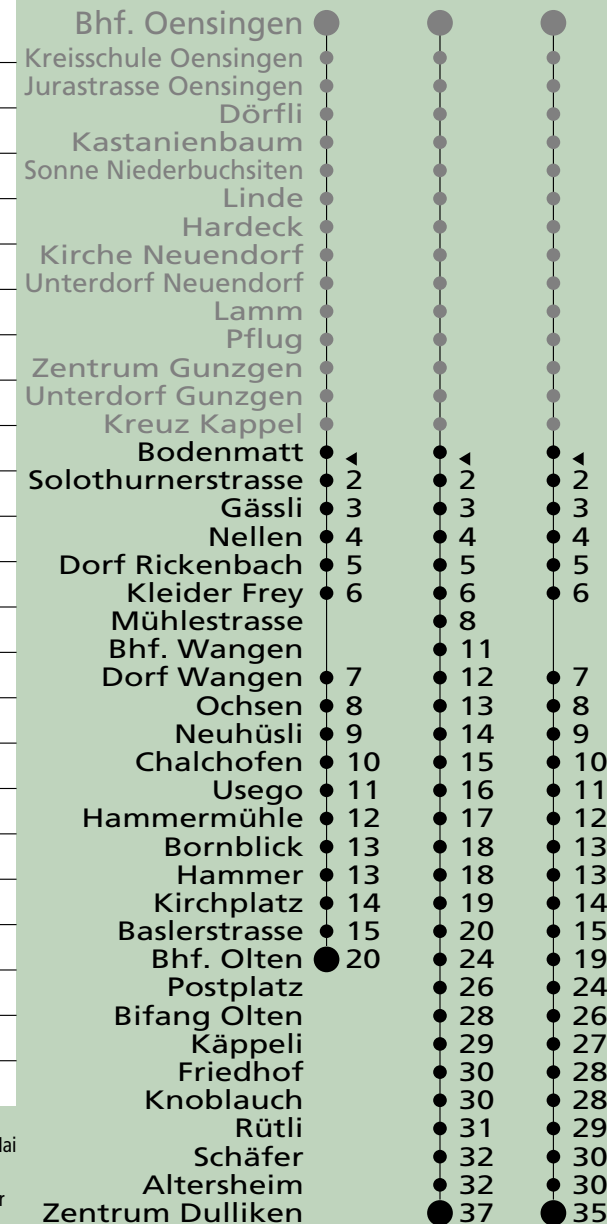

505

Bodenmatt Hägendorf ab

Richtung Olten Bhf, Dulliken

BUS BETRIEB
OLTEN GÖSGEN GÄU
 4612 Wangen b. Olten • www.bogg.ch
 Telefon: 062 207 10 40 • info@bogg.ch

🕒	Montag - Freitag	🕒	Samstag	🕒	Sonntag
04		04		04	
05	29	05	29	05	46 [■]
06	09 39	06	09	06	16 [■] 46 [■]
07	09 39	07	09 39	07	16 [■] 46 [■]
08	09 39	08	09 39	08	16 [■] 46 [■]
09	09 39	09	09 39	09	16 [■] 46 [■]
10	09 39	10	09 39	10	16 [■] 46 [■]
11	09 39	11	09 39	11	16 [■] 46 [■]
12	09 39	12	09 39	12	16 [■] 46 [■]
13	09 39	13	09 39	13	16 [■] 46 [■]
14	09 39	14	09 39	14	16 [■] 46 [■]
15	09 39	15	09 39	15	16 [■] 46 [■]
16	09 39	16	09 39	16	16 [■] 46 [■]
17	09 39	17	09 39	17	16 [■] 46 [■]
18	09 39	18	09 39	18	16 [■] 46 [■]
19	09 39	19	09 39	19	16 [■] 46 [■]
20	11 [◆] 41 [◆]	20	11 [◆] 41 [◆]	20	16 [■] 46 [■]
21	11 [◆] 41 [◆]	21	11 [◆] 41 [◆]	21	16 [■] 46 [■]
22	11 [◆] 41 [◆]	22	11 [◆] 41 [◆]	22	16 [■] 46 [■]
23	11 [◆] 46 [◆]	23	11 [◆] 46 [◆]	23	16 [■] 51 [■]
00		00		00	
01		01		01	
02		02		02	
03		03		03	

Ungefähre Reisezeit in Minuten

Der Samstagfahrplan gilt auch: 24. und 31. Dezember sowie 1. Mai falls diese auf einen Werktag fallen.
 Als Sonntage gelten auch: 25. und 26. Dezember 1. und 2. Januar Karfreitag, Ostermontag, Auffahrt, Fronleichnam, Pfingstmontag, 1. August, 15. August, 1. November