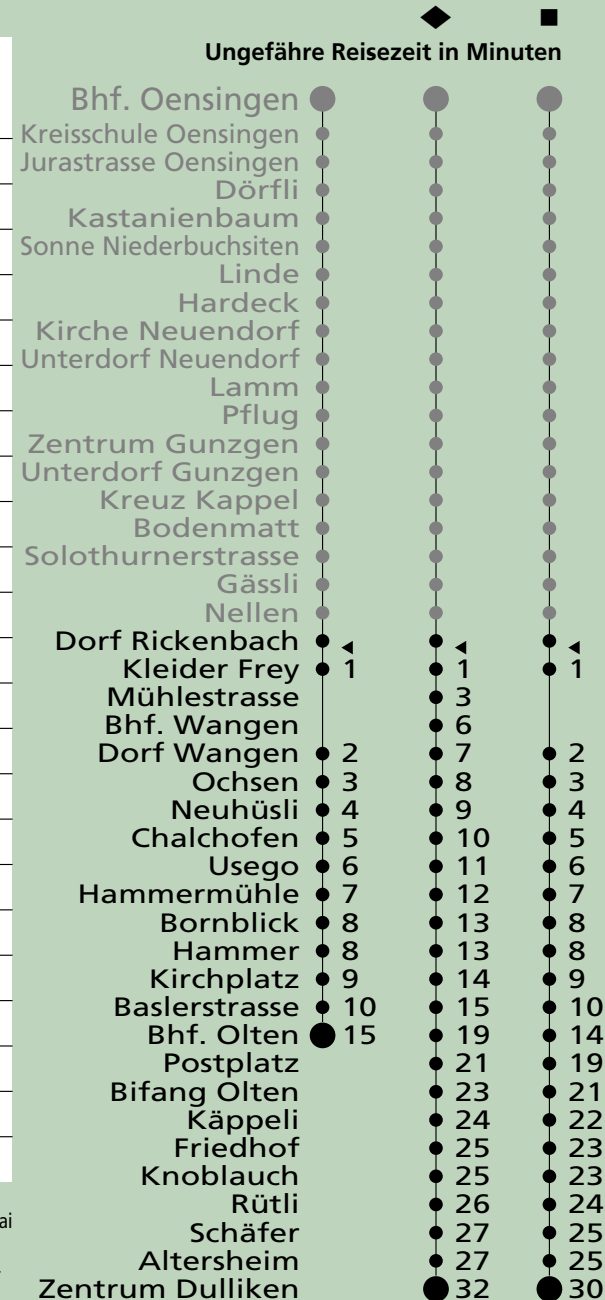

## Dorf Rickenbach ab Richtung Olten Bhf, Dulliken

🕒	Montag - Freitag	🕒	Samstag	🕒	Sonntag
04		04		04	
05	34	05	34	05	14 <sup>■</sup> 51 <sup>■</sup>
06	14 44	06	14	06	21 <sup>■</sup> 51 <sup>■</sup>
07	14 44	07	14 44	07	21 <sup>■</sup> 51 <sup>■</sup>
08	14 44	08	14 44	08	21 <sup>■</sup> 51 <sup>■</sup>
09	14 44	09	14 44	09	21 <sup>■</sup> 51 <sup>■</sup>
10	14 44	10	14 44	10	21 <sup>■</sup> 51 <sup>■</sup>
11	14 44	11	14 44	11	21 <sup>■</sup> 51 <sup>■</sup>
12	14 44	12	14 44	12	21 <sup>■</sup> 51 <sup>■</sup>
13	14 44	13	14 44	13	21 <sup>■</sup> 51 <sup>■</sup>
14	14 44	14	14 44	14	21 <sup>■</sup> 51 <sup>■</sup>
15	14 44	15	14 44	15	21 <sup>■</sup> 51 <sup>■</sup>
16	14 44	16	14 44	16	21 <sup>■</sup> 51 <sup>■</sup>
17	14 44	17	14 44	17	21 <sup>■</sup> 51 <sup>■</sup>
18	14 44	18	14 44	18	21 <sup>■</sup> 51 <sup>■</sup>
19	14 44	19	14 44	19	21 <sup>■</sup> 51 <sup>■</sup>
20	16 <sup>◆</sup> 46 <sup>◆</sup>	20	16 <sup>◆</sup> 46 <sup>◆</sup>	20	21 <sup>■</sup> 51 <sup>■</sup>
21	16 <sup>◆</sup> 46 <sup>◆</sup>	21	16 <sup>◆</sup> 46 <sup>◆</sup>	21	21 <sup>■</sup> 51 <sup>■</sup>
22	16 <sup>◆</sup> 46 <sup>◆</sup>	22	16 <sup>◆</sup> 46 <sup>◆</sup>	22	21 <sup>■</sup> 51 <sup>■</sup>
23	16 <sup>◆</sup> 51 <sup>◆</sup>	23	16 <sup>◆</sup> 51 <sup>◆</sup>	23	21 <sup>■</sup> 56 <sup>■</sup>
00		00		00	
01		01		01	
02		02		02	
03		03		03	

Der Samstagfahrplan gilt auch: 24. und 31. Dezember sowie 1. Mai falls diese auf einen Werktag fallen.  
 Als Sonntage gelten auch: 25. und 26. Dezember 1. und 2. Januar Karfreitag, Ostermontag, Auffahrt, Fronleichnam, Pfingstmontag, 1. August, 15. August, 1. November