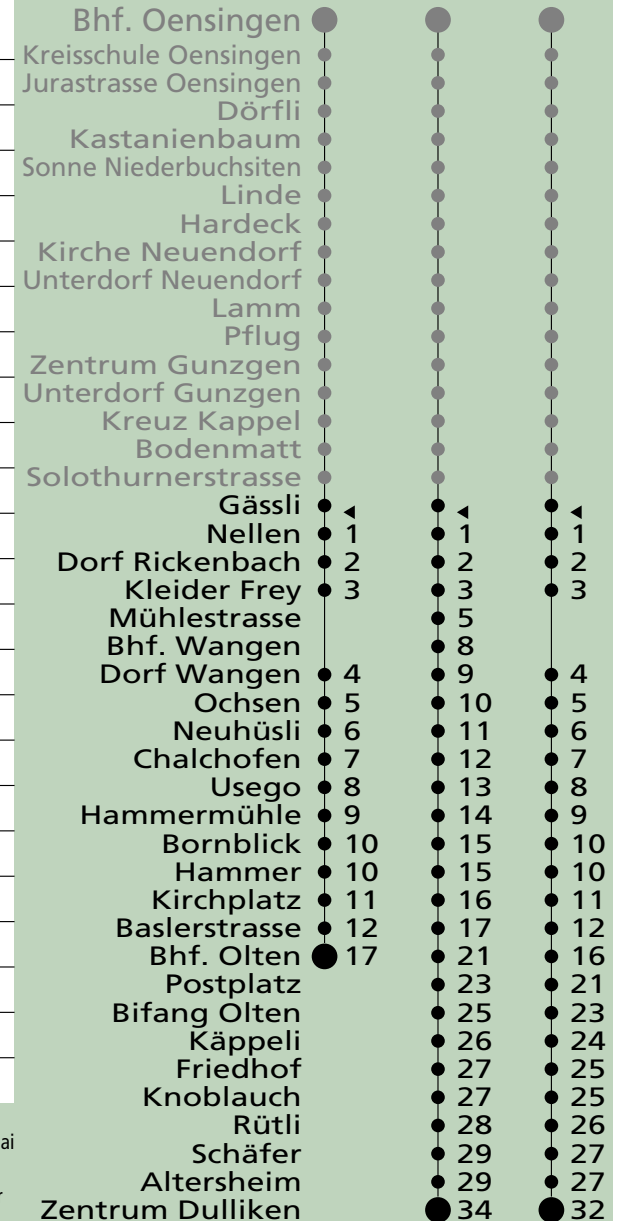

505

Gässli Hägendorf ab

Richtung Olten Bhf, Dulliken

🕒	Montag - Freitag	🕒	Samstag	🕒	Sonntag
04		04		04	
05	32	05	32	05	13 [■] 49 [■]
06	12 42	06	12	06	19 [■] 49 [■]
07	12 42	07	12 42	07	19 [■] 49 [■]
08	12 42	08	12 42	08	19 [■] 49 [■]
09	12 42	09	12 42	09	19 [■] 49 [■]
10	12 42	10	12 42	10	19 [■] 49 [■]
11	12 42	11	12 42	11	19 [■] 49 [■]
12	12 42	12	12 42	12	19 [■] 49 [■]
13	12 42	13	12 42	13	19 [■] 49 [■]
14	12 42	14	12 42	14	19 [■] 49 [■]
15	12 42	15	12 42	15	19 [■] 49 [■]
16	12 42	16	12 42	16	19 [■] 49 [■]
17	12 42	17	12 42	17	19 [■] 49 [■]
18	12 42	18	12 42	18	19 [■] 49 [■]
19	12 42	19	12 42	19	19 [■] 49 [■]
20	14 [◆] 44 [◆]	20	14 [◆] 44 [◆]	20	19 [■] 49 [■]
21	14 [◆] 44 [◆]	21	14 [◆] 44 [◆]	21	19 [■] 49 [■]
22	14 [◆] 44 [◆]	22	14 [◆] 44 [◆]	22	19 [■] 49 [■]
23	14 [◆] 49 [◆]	23	14 [◆] 49 [◆]	23	19 [■] 54 [■]
00		00		00	
01		01		01	
02		02		02	
03		03		03	

Ungefähre Reisezeit in Minuten

Der Samstagfahrplan gilt auch: 24. und 31. Dezember sowie 1. Mai falls diese auf einen Werktag fallen.

Als Sonntage gelten auch: 25. und 26. Dezember 1. und 2. Januar Karfreitag, Ostermontag, Auffahrt, Fronleichnam, Pfingstmontag, 1. August, 15. August, 1. November