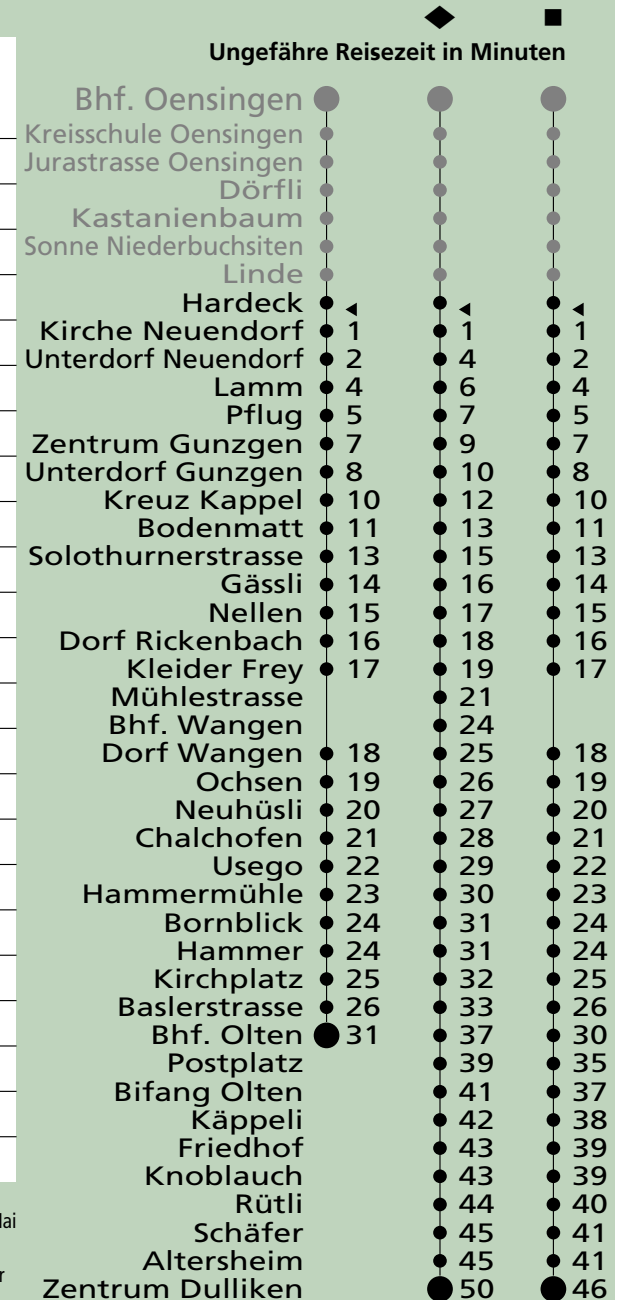

505

Hardeck Neuendorf ab

Richtung Hägendorf, Olten Bhf, Dulliken

BUS BETRIEB
OLTEN GÖSGEN GÄU
 4612 Wangen b. Olten • www.bogg.ch
 Telefon: 062 207 10 40 • info@bogg.ch

🕒	Montag - Freitag	🕒	Samstag	🕒	Sonntag
04		04		04	
05	18 58	05	18 58	05	35 [■]
06	28 58	06	58	06	05 [■] 35 [■]
07	28 58	07	28 58	07	05 [■] 35 [■]
08	28 58	08	28 58	08	05 [■] 35 [■]
09	28 58	09	28 58	09	05 [■] 35 [■]
10	28 58	10	28 58	10	05 [■] 35 [■]
11	28 58	11	28 58	11	05 [■] 35 [■]
12	28 58	12	28 58	12	05 [■] 35 [■]
13	28 58	13	28 58	13	05 [■] 35 [■]
14	28 58	14	28 58	14	05 [■] 35 [■]
15	28 58	15	28 58	15	05 [■] 35 [■]
16	28 58	16	28 58	16	05 [■] 35 [■]
17	28 58	17	28 58	17	05 [■] 35 [■]
18	28 58	18	28 58	18	05 [■] 35 [■]
19	28 58 [◆]	19	28 58 [◆]	19	05 [■] 35 [■]
20	28 [◆] 58 [◆]	20	28 [◆] 58 [◆]	20	05 [■] 35 [■]
21	28 [◆] 58 [◆]	21	28 [◆] 58 [◆]	21	05 [■] 35 [■]
22	28 [◆] 58 [◆]	22	28 [◆] 58 [◆]	22	05 [■] 35 [■]
23	33 [◆]	23	33 [◆]	23	05 [■] 40 [■]
00		00		00	
01		01		01	
02		02		02	
03		03		03	

Der Samstagfahrplan gilt auch: 24. und 31. Dezember sowie 1. Mai falls diese auf einen Werktag fallen.

Als Sonntage gelten auch: 25. und 26. Dezember 1. und 2. Januar Karfreitag, Ostermontag, Auffahrt, Fronleichnam, Pfingstmontag, 1. August, 15. August, 1. November