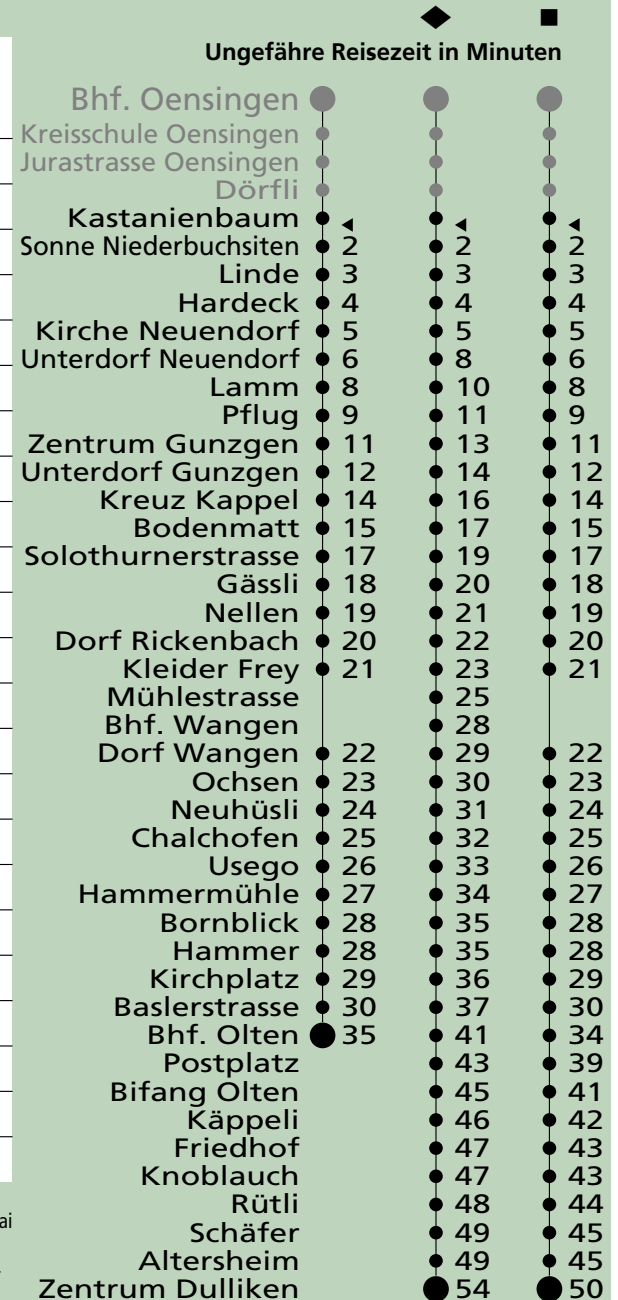

505

Kastanienbaum ab

Richtung Neuendorf, Hägendorf, Olten Bhf, Dulliken

BUS BETRIEB
OLTEN GÖSGEN GÄU
 4612 Wangen b. Olten • www.bogg.ch
 Telefon: 062 207 10 40 • info@bogg.ch

🕒	Montag - Freitag	🕒	Samstag	🕒	Sonntag
04		04		04	
05	14 54	05	14 54	05	31 [■]
06	24 54	06	54	06	01 [■] 31 [■]
07	24 54	07	24 54	07	01 [■] 31 [■]
08	24 54	08	24 54	08	01 [■] 31 [■]
09	24 54	09	24 54	09	01 [■] 31 [■]
10	24 54	10	24 54	10	01 [■] 31 [■]
11	24 54	11	24 54	11	01 [■] 31 [■]
12	24 54	12	24 54	12	01 [■] 31 [■]
13	24 54	13	24 54	13	01 [■] 31 [■]
14	24 54	14	24 54	14	01 [■] 31 [■]
15	24 54	15	24 54	15	01 [■] 31 [■]
16	24 54	16	24 54	16	01 [■] 31 [■]
17	24 54	17	24 54	17	01 [■] 31 [■]
18	24 54	18	24 54	18	01 [■] 31 [■]
19	24 54 [◆]	19	24 54 [◆]	19	01 [■] 31 [■]
20	24 [◆] 54 [◆]	20	24 [◆] 54 [◆]	20	01 [■] 31 [■]
21	24 [◆] 54 [◆]	21	24 [◆] 54 [◆]	21	01 [■] 31 [■]
22	24 [◆] 54 [◆]	22	24 [◆] 54 [◆]	22	01 [■] 31 [■]
23	29 [◆]	23	29 [◆]	23	01 [■] 36 [■]
00		00		00	
01		01		01	
02		02		02	
03		03		03	

Der Samstagfahrplan gilt auch: 24. und 31. Dezember sowie 1. Mai falls diese auf einen Werktag fallen.
 Als Sonntage gelten auch: 25. und 26. Dezember 1. und 2. Januar Karfreitag, Ostermontag, Auffahrt, Fronleichnam, Pfingstmontag, 1. August, 15. August, 1. November