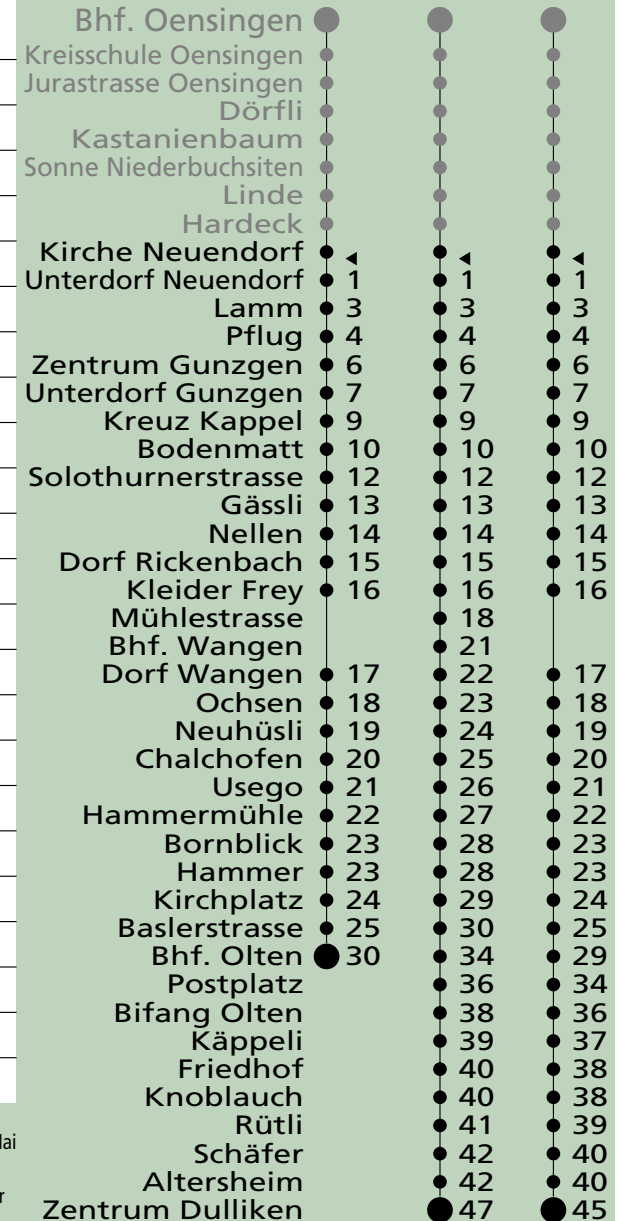

505

Kirche Neuendorf ab

Richtung Hägendorf, Olten Bhf, Dulliken

BUS BETRIEB
OLTEN GÖSGEN GÄU
 4612 Wangen b. Olten • www.bogg.ch
 Telefon: 062 207 10 40 • info@bogg.ch

🕒	Montag - Freitag	🕒	Samstag	🕒	Sonntag
04		04		04	
05	19 59	05	19 59	05	36 [■]
06	29 59	06	59	06	06 [■] 36 [■]
07	29 59	07	29 59	07	06 [■] 36 [■]
08	29 59	08	29 59	08	06 [■] 36 [■]
09	29 59	09	29 59	09	06 [■] 36 [■]
10	29 59	10	29 59	10	06 [■] 36 [■]
11	29 59	11	29 59	11	06 [■] 36 [■]
12	29 59	12	29 59	12	06 [■] 36 [■]
13	29 59	13	29 59	13	06 [■] 36 [■]
14	29 59	14	29 59	14	06 [■] 36 [■]
15	29 59	15	29 59	15	06 [■] 36 [■]
16	29 59	16	29 59	16	06 [■] 36 [■]
17	29 59	17	29 59	17	06 [■] 36 [■]
18	29 59	18	29 59	18	06 [■] 36 [■]
19	29	19	29	19	06 [■] 36 [■]
20	01 [◆] 31 [◆]	20	01 [◆] 31 [◆]	20	06 [■] 36 [■]
21	01 [◆] 31 [◆]	21	01 [◆] 31 [◆]	21	06 [■] 36 [■]
22	01 [◆] 31 [◆]	22	01 [◆] 31 [◆]	22	06 [■] 36 [■]
23	01 [◆] 36 [◆]	23	01 [◆] 36 [◆]	23	06 [■] 41 [■]
00		00		00	
01		01		01	
02		02		02	
03		03		03	

Ungefähre Reisezeit in Minuten

Der Samstagfahrplan gilt auch: 24. und 31. Dezember sowie 1. Mai falls diese auf einen Werktag fallen.

Als Sonntage gelten auch: 25. und 26. Dezember 1. und 2. Januar Karfreitag, Ostermontag, Auffahrt, Fronleichnam, Pfingstmontag, 1. August, 15. August, 1. November