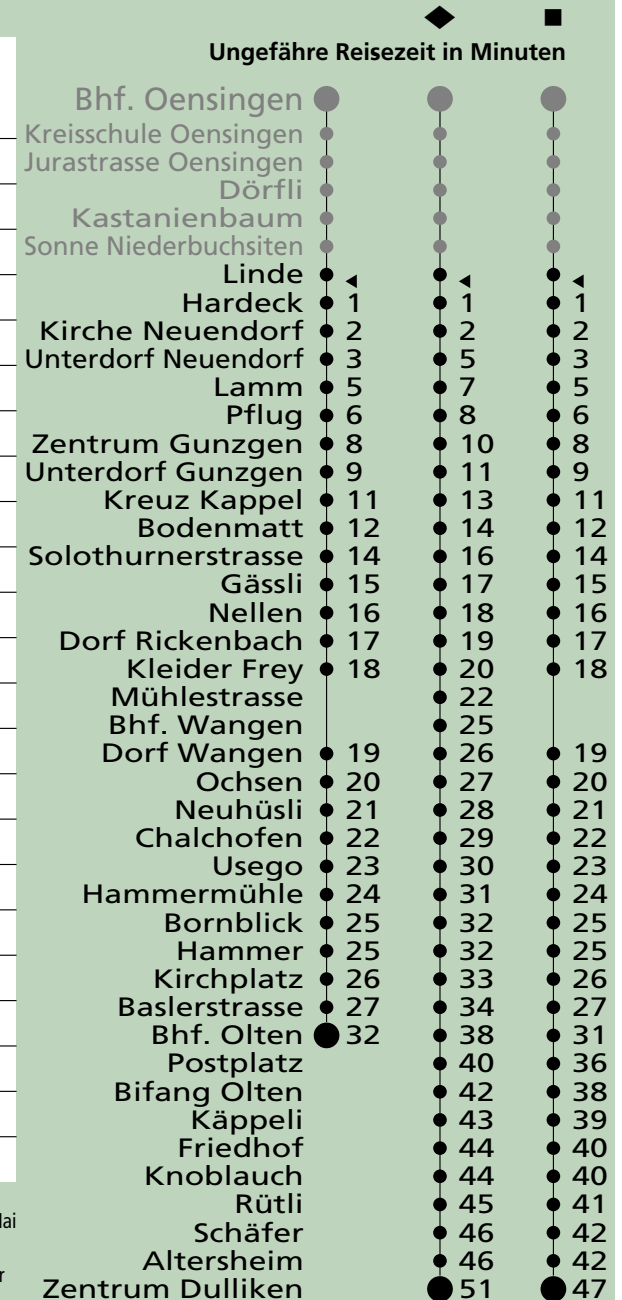

505

Linde Niederbuchsiten ab

Richtung Neuendorf, Hägendorf, Olten Bhf, Dulliken

BUS BETRIEB
OLTEN GÖSGEN GÄU
 4612 Wangen b. Olten • www.bogg.ch
 Telefon: 062 207 10 40 • info@bogg.ch

🕒	Montag - Freitag	🕒	Samstag	🕒	Sonntag
04		04		04	
05	17 57	05	17 57	05	34 [■]
06	27 57	06	57	06	04 [■] 34 [■]
07	27 57	07	27 57	07	04 [■] 34 [■]
08	27 57	08	27 57	08	04 [■] 34 [■]
09	27 57	09	27 57	09	04 [■] 34 [■]
10	27 57	10	27 57	10	04 [■] 34 [■]
11	27 57	11	27 57	11	04 [■] 34 [■]
12	27 57	12	27 57	12	04 [■] 34 [■]
13	27 57	13	27 57	13	04 [■] 34 [■]
14	27 57	14	27 57	14	04 [■] 34 [■]
15	27 57	15	27 57	15	04 [■] 34 [■]
16	27 57	16	27 57	16	04 [■] 34 [■]
17	27 57	17	27 57	17	04 [■] 34 [■]
18	27 57	18	27 57	18	04 [■] 34 [■]
19	27 57 [◆]	19	27 57 [◆]	19	04 [■] 34 [■]
20	27 [◆] 57 [◆]	20	27 [◆] 57 [◆]	20	04 [■] 34 [■]
21	27 [◆] 57 [◆]	21	27 [◆] 57 [◆]	21	04 [■] 34 [■]
22	27 [◆] 57 [◆]	22	27 [◆] 57 [◆]	22	04 [■] 34 [■]
23	32 [◆]	23	32 [◆]	23	04 [■] 39 [■]
00		00		00	
01		01		01	
02		02		02	
03		03		03	

Der Samstagfahrplan gilt auch: 24. und 31. Dezember sowie 1. Mai falls diese auf einen Werktag fallen.

Als Sonntage gelten auch: 25. und 26. Dezember 1. und 2. Januar Karfreitag, Ostermontag, Auffahrt, Fronleichnam, Pfingstmontag, 1. August, 15. August, 1. November