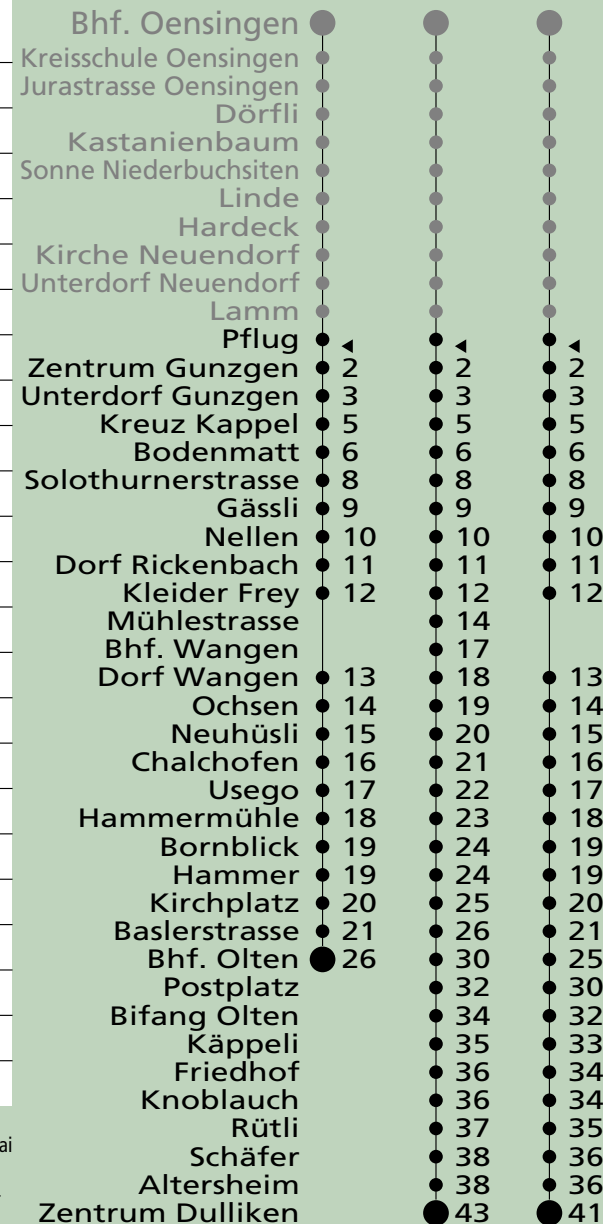

505

Pflug ab

Richtung Hägendorf, Olten Bhf, Dulliken

BUS BETRIEB
OLTEN GÖSGEN GÄU
 4612 Wangen b. Olten • www.bogg.ch
 Telefon: 062 207 10 40 • info@bogg.ch

🕒	Montag - Freitag	🕒	Samstag	🕒	Sonntag
04		04		04	
05	23	05	23	05	40 [■]
06	03 33	06	03	06	10 [■] 40 [■]
07	03 33	07	03 33	07	10 [■] 40 [■]
08	03 33	08	03 33	08	10 [■] 40 [■]
09	03 33	09	03 33	09	10 [■] 40 [■]
10	03 33	10	03 33	10	10 [■] 40 [■]
11	03 33	11	03 33	11	10 [■] 40 [■]
12	03 33	12	03 33	12	10 [■] 40 [■]
13	03 33	13	03 33	13	10 [■] 40 [■]
14	03 33	14	03 33	14	10 [■] 40 [■]
15	03 33	15	03 33	15	10 [■] 40 [■]
16	03 33	16	03 33	16	10 [■] 40 [■]
17	03 33	17	03 33	17	10 [■] 40 [■]
18	03 33	18	03 33	18	10 [■] 40 [■]
19	03 33	19	03 33	19	10 [■] 40 [■]
20	05 [◆] 35 [◆]	20	05 [◆] 35 [◆]	20	10 [■] 40 [■]
21	05 [◆] 35 [◆]	21	05 [◆] 35 [◆]	21	10 [■] 40 [■]
22	05 [◆] 35 [◆]	22	05 [◆] 35 [◆]	22	10 [■] 40 [■]
23	05 [◆] 40 [◆]	23	05 [◆] 40 [◆]	23	10 [■] 45 [■]
00		00		00	
01		01		01	
02		02		02	
03		03		03	

Ungefähre Reisezeit in Minuten

Der Samstagfahrplan gilt auch: 24. und 31. Dezember sowie 1. Mai falls diese auf einen Werktag fallen.

Als Sonntage gelten auch: 25. und 26. Dezember 1. und 2. Januar Karfreitag, Ostermontag, Auffahrt, Fronleichnam, Pfingstmontag, 1. August, 15. August, 1. November