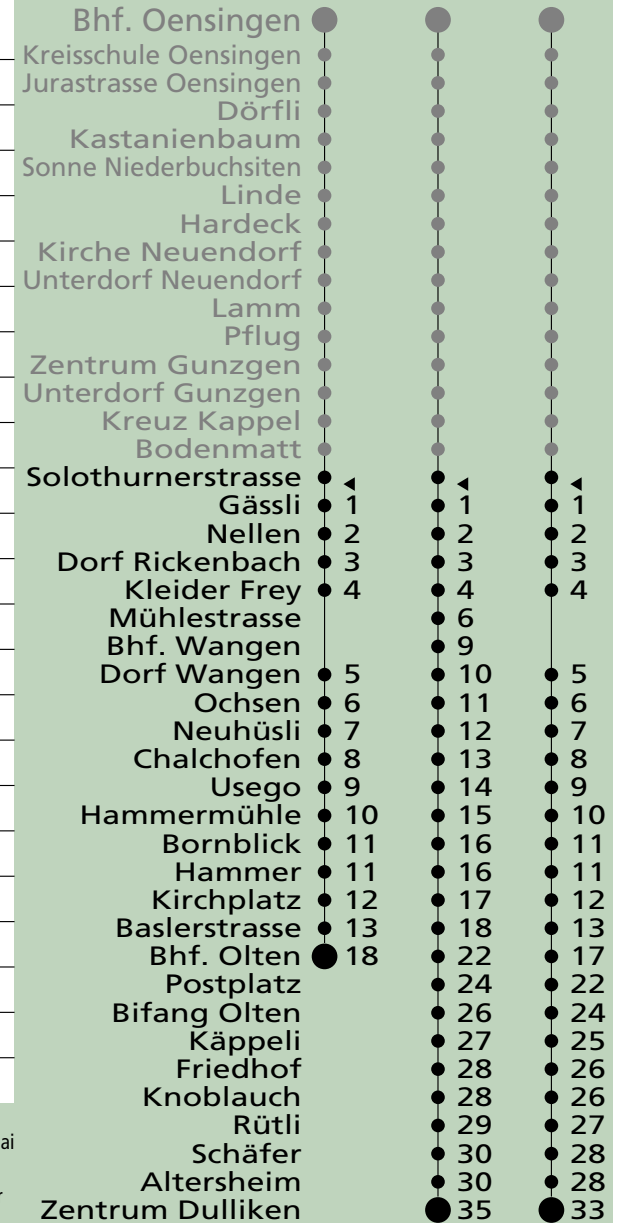

505

Solothurnerstrasse ab

Richtung Olten Bhf, Dulliken

BUS BETRIEB
OLTEN GÖSGEN GÄU
 4612 Wangen b. Olten • www.bogg.ch
 Telefon: 062 207 10 40 • info@bogg.ch

🕒	Montag - Freitag	🕒	Samstag	🕒	Sonntag
04		04		04	
05	31	05	31	05	12 [■] 48 [■]
06	11 41	06	11	06	18 [■] 48 [■]
07	11 41	07	11 41	07	18 [■] 48 [■]
08	11 41	08	11 41	08	18 [■] 48 [■]
09	11 41	09	11 41	09	18 [■] 48 [■]
10	11 41	10	11 41	10	18 [■] 48 [■]
11	11 41	11	11 41	11	18 [■] 48 [■]
12	11 41	12	11 41	12	18 [■] 48 [■]
13	11 41	13	11 41	13	18 [■] 48 [■]
14	11 41	14	11 41	14	18 [■] 48 [■]
15	11 41	15	11 41	15	18 [■] 48 [■]
16	11 41	16	11 41	16	18 [■] 48 [■]
17	11 41	17	11 41	17	18 [■] 48 [■]
18	11 41	18	11 41	18	18 [■] 48 [■]
19	11 41	19	11 41	19	18 [■] 48 [■]
20	13 [◆] 43 [◆]	20	13 [◆] 43 [◆]	20	18 [■] 48 [■]
21	13 [◆] 43 [◆]	21	13 [◆] 43 [◆]	21	18 [■] 48 [■]
22	13 [◆] 43 [◆]	22	13 [◆] 43 [◆]	22	18 [■] 48 [■]
23	13 [◆] 48 [◆]	23	13 [◆] 48 [◆]	23	18 [■] 53 [■]
00		00		00	
01		01		01	
02		02		02	
03		03		03	

Ungefähre Reisezeit in Minuten

Der Samstagfahrplan gilt auch: 24. und 31. Dezember sowie 1. Mai falls diese auf einen Werktag fallen.

Als Sonntage gelten auch: 25. und 26. Dezember 1. und 2. Januar Karfreitag, Ostermontag, Auffahrt, Fronleichnam, Pfingstmontag, 1. August, 15. August, 1. November