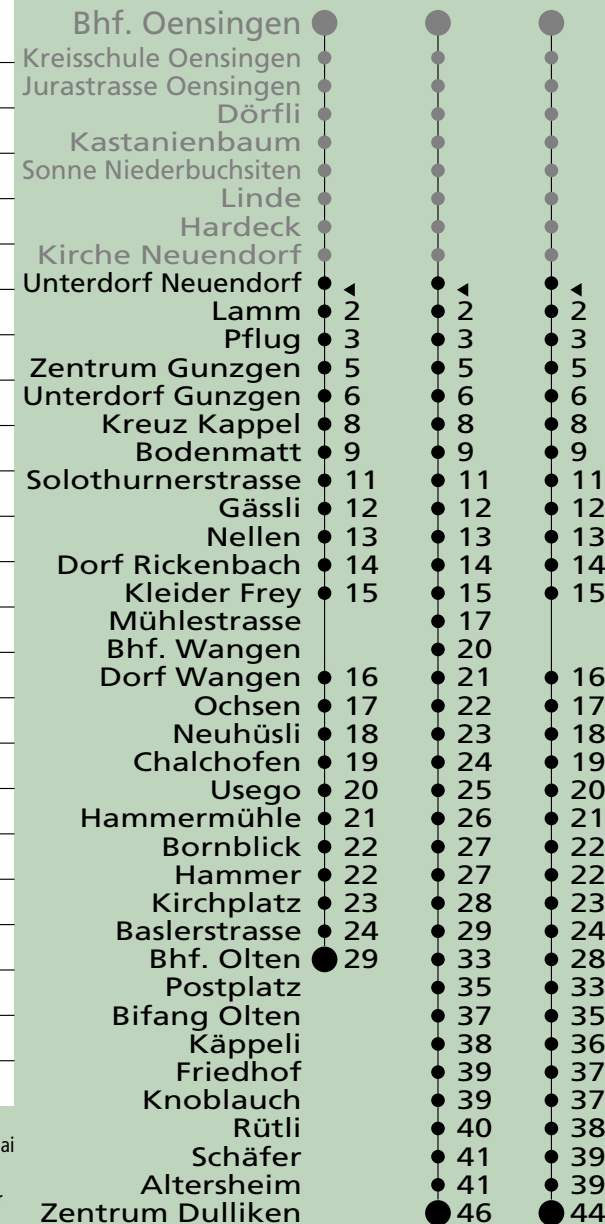

505

Unterdorf Neuendorf ab

Richtung Hägendorf, Olten Bhf, Dulliken

BUS BETRIEB
OLTEN GÖSGEN GÄU
 4612 Wangen b. Olten • www.bogg.ch
 Telefon: 062 207 10 40 • info@bogg.ch

🕒	Montag - Freitag	🕒	Samstag	🕒	Sonntag
04		04		04	
05	20	05	20	05	37 [■]
06	00 30	06	00	06	07 [■] 37 [■]
07	00 30	07	00 30	07	07 [■] 37 [■]
08	00 30	08	00 30	08	07 [■] 37 [■]
09	00 30	09	00 30	09	07 [■] 37 [■]
10	00 30	10	00 30	10	07 [■] 37 [■]
11	00 30	11	00 30	11	07 [■] 37 [■]
12	00 30	12	00 30	12	07 [■] 37 [■]
13	00 30	13	00 30	13	07 [■] 37 [■]
14	00 30	14	00 30	14	07 [■] 37 [■]
15	00 30	15	00 30	15	07 [■] 37 [■]
16	00 30	16	00 30	16	07 [■] 37 [■]
17	00 30	17	00 30	17	07 [■] 37 [■]
18	00 30	18	00 30	18	07 [■] 37 [■]
19	00 30	19	00 30	19	07 [■] 37 [■]
20	02 [◆] 32 [◆]	20	02 [◆] 32 [◆]	20	07 [■] 37 [■]
21	02 [◆] 32 [◆]	21	02 [◆] 32 [◆]	21	07 [■] 37 [■]
22	02 [◆] 32 [◆]	22	02 [◆] 32 [◆]	22	07 [■] 37 [■]
23	02 [◆] 37 [◆]	23	02 [◆] 37 [◆]	23	07 [■] 42 [■]
00		00		00	
01		01		01	
02		02		02	
03		03		03	

Ungefähre Reisezeit in Minuten

Der Samstagfahrplan gilt auch: 24. und 31. Dezember sowie 1. Mai falls diese auf einen Werktag fallen.
 Als Sonntage gelten auch: 25. und 26. Dezember 1. und 2. Januar Karfreitag, Ostermontag, Auffahrt, Fronleichnam, Pfingstmontag, 1. August, 15. August, 1. November