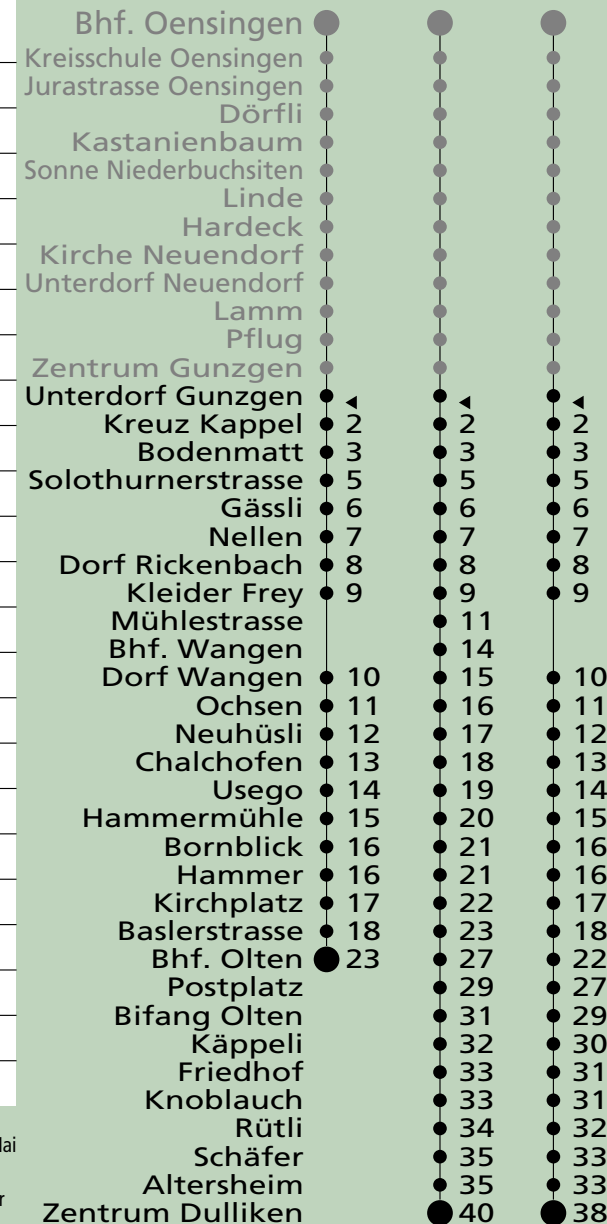

505

Unterdorf Gunzgen ab

Richtung Hägendorf, Olten Bhf, Dulliken

BUS BETRIEB
OLTEN GÖSGEN GÄU
 4612 Wangen b. Olten • www.bogg.ch
 Telefon: 062 207 10 40 • info@bogg.ch

🕒	Montag - Freitag	🕒	Samstag	🕒	Sonntag
04		04		04	
05	26	05	26	05	43 [■]
06	06 36	06	06	06	13 [■] 43 [■]
07	06 36	07	06 36	07	13 [■] 43 [■]
08	06 36	08	06 36	08	13 [■] 43 [■]
09	06 36	09	06 36	09	13 [■] 43 [■]
10	06 36	10	06 36	10	13 [■] 43 [■]
11	06 36	11	06 36	11	13 [■] 43 [■]
12	06 36	12	06 36	12	13 [■] 43 [■]
13	06 36	13	06 36	13	13 [■] 43 [■]
14	06 36	14	06 36	14	13 [■] 43 [■]
15	06 36	15	06 36	15	13 [■] 43 [■]
16	06 36	16	06 36	16	13 [■] 43 [■]
17	06 36	17	06 36	17	13 [■] 43 [■]
18	06 36	18	06 36	18	13 [■] 43 [■]
19	06 36	19	06 36	19	13 [■] 43 [■]
20	08 [◆] 38 [◆]	20	08 [◆] 38 [◆]	20	13 [■] 43 [■]
21	08 [◆] 38 [◆]	21	08 [◆] 38 [◆]	21	13 [■] 43 [■]
22	08 [◆] 38 [◆]	22	08 [◆] 38 [◆]	22	13 [■] 43 [■]
23	08 [◆] 43 [◆]	23	08 [◆] 43 [◆]	23	13 [■] 48 [■]
00		00		00	
01		01		01	
02		02		02	
03		03		03	

Ungefähre Reisezeit in Minuten

Der Samstagfahrplan gilt auch: 24. und 31. Dezember sowie 1. Mai falls diese auf einen Werktag fallen.
 Als Sonntage gelten auch: 25. und 26. Dezember 1. und 2. Januar Karfreitag, Ostermontag, Auffahrt, Fronleichnam, Pfingstmontag, 1. August, 15. August, 1. November