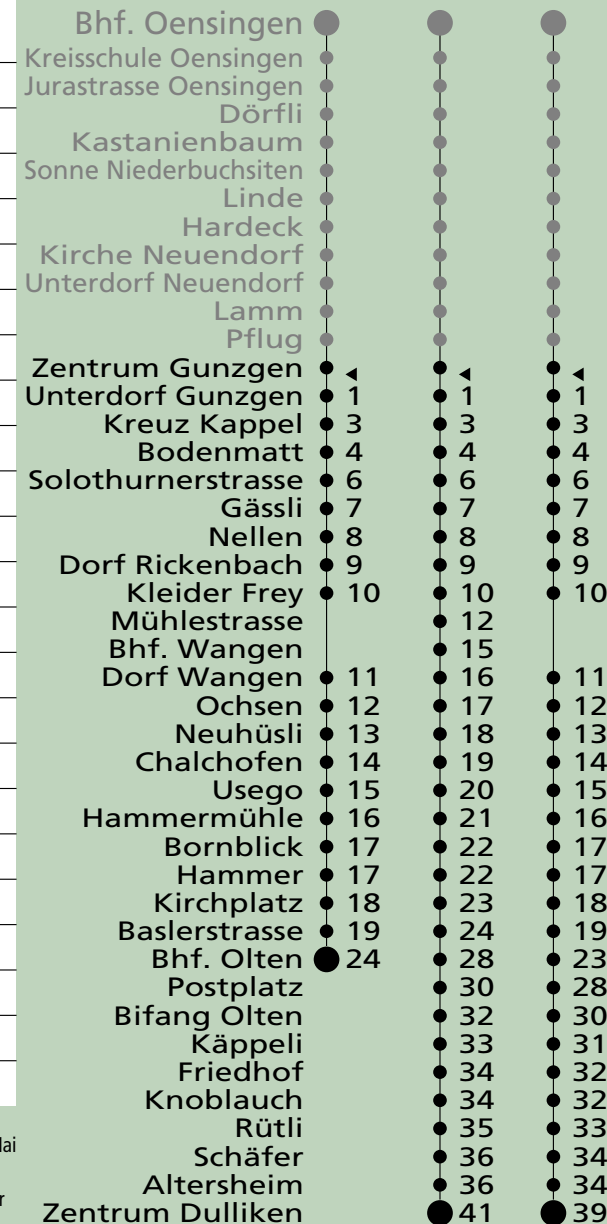

505

Zentrum Gunzgen ab

Richtung Hägendorf, Olten Bhf, Dulliken

BUS BETRIEB
OLTEN GÖSGEN GÄU
 4612 Wangen b. Olten • www.bogg.ch
 Telefon: 062 207 10 40 • info@bogg.ch

🕒	Montag - Freitag	🕒	Samstag	🕒	Sonntag
04		04		04	
05	25	05	25	05	42 [■]
06	05 35	06	05	06	12 [■] 42 [■]
07	05 35	07	05 35	07	12 [■] 42 [■]
08	05 35	08	05 35	08	12 [■] 42 [■]
09	05 35	09	05 35	09	12 [■] 42 [■]
10	05 35	10	05 35	10	12 [■] 42 [■]
11	05 35	11	05 35	11	12 [■] 42 [■]
12	05 35	12	05 35	12	12 [■] 42 [■]
13	05 35	13	05 35	13	12 [■] 42 [■]
14	05 35	14	05 35	14	12 [■] 42 [■]
15	05 35	15	05 35	15	12 [■] 42 [■]
16	05 35	16	05 35	16	12 [■] 42 [■]
17	05 35	17	05 35	17	12 [■] 42 [■]
18	05 35	18	05 35	18	12 [■] 42 [■]
19	05 35	19	05 35	19	12 [■] 42 [■]
20	07 [◆] 37 [◆]	20	07 [◆] 37 [◆]	20	12 [■] 42 [■]
21	07 [◆] 37 [◆]	21	07 [◆] 37 [◆]	21	12 [■] 42 [■]
22	07 [◆] 37 [◆]	22	07 [◆] 37 [◆]	22	12 [■] 42 [■]
23	07 [◆] 42 [◆]	23	07 [◆] 42 [◆]	23	12 [■] 47 [■]
00		00		00	
01		01		01	
02		02		02	
03		03		03	

Ungefähre Reisezeit in Minuten

Der Samstagfahrplan gilt auch: 24. und 31. Dezember sowie 1. Mai falls diese auf einen Werktag fallen.
 Als Sonntage gelten auch: 25. und 26. Dezember 1. und 2. Januar Karfreitag, Ostermontag, Auffahrt, Fronleichnam, Pfingstmontag, 1. August, 15. August, 1. November