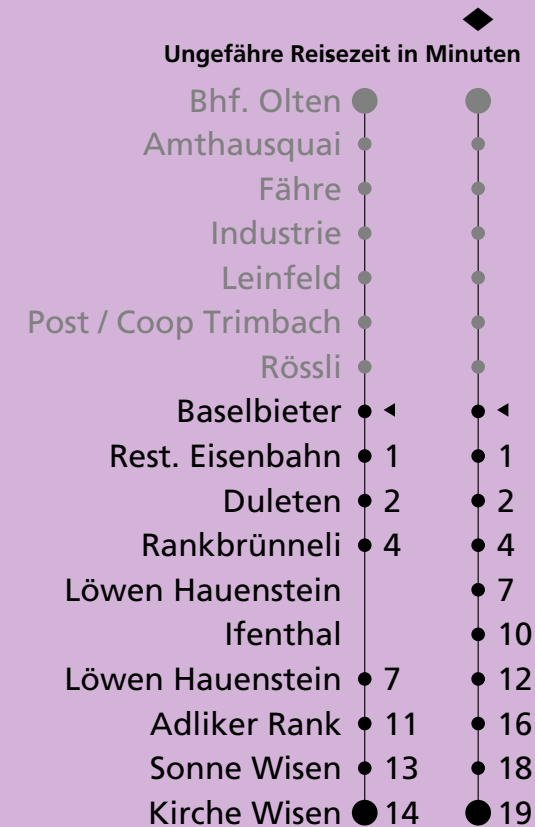

506

Baselbieter ab

Richtung Kirche Wisen

🕒	Montag - Freitag	🕒	Samstag	🕒	Sonntag
04		04		04	
05		05		05	
06	42	06		06	
07	44	07	14♦	07	14♦
08	44	08		08	
09	44	09	14♦	09	14♦
10	44	10	14♦	10	14♦
11	56	11	14♦	11	14♦
12		12	14♦	12	14♦
13	44	13	44♦	13	44♦
14		14		14	
15	44	15	14♦	15	14♦
16	44	16	14	16	14
17	44	17	44♦	17	44♦
18	56	18		18	
19		19	14	19	14
20		20		20	
21		21		21	
22		22		22	
23	52	23	52	23	52
00		00		00	
01		01		01	
02		02		02	
03		03		03	

Der Samstagfahrplan gilt auch: 24. und 31. Dezember sowie 1. Mai falls diese auf einen Werktag fallen.

Als Sonntage gelten auch: 25. und 26. Dezember 1. und 2. Januar Karfreitag, Ostermontag, Auffahrt, Fronleichnam, Pfingstmontag, 1. August, 15. August, 1. November