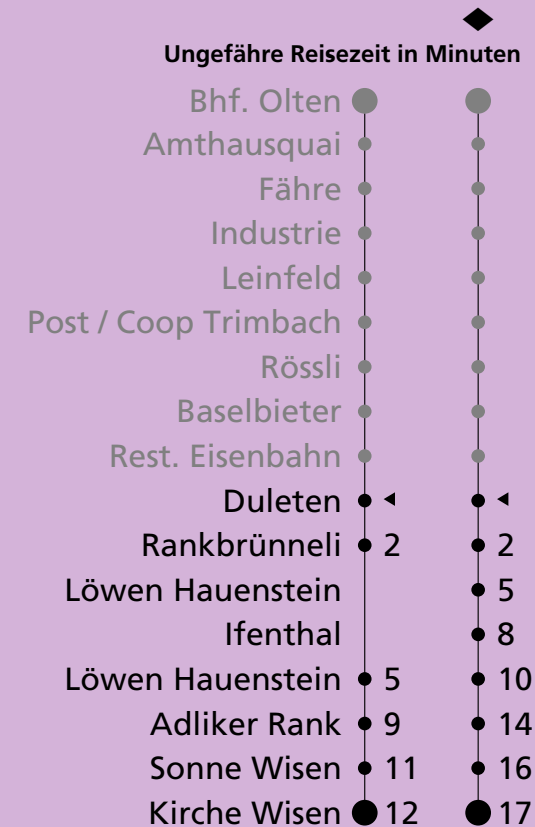

# 506

## Duleten ab Richtung Kirche Wisen

🕒	Montag - Freitag	🕒	Samstag	🕒	Sonntag
04		04		04	
05		05		05	
06	44	06		06	
07	46	07	16♦	07	16♦
08	46	08		08	
09	46	09	16♦	09	16♦
10	46	10	16♦	10	16♦
11	58	11	16♦	11	16♦
12		12	16♦	12	16♦
13	46	13	46♦	13	46♦
14		14		14	
15	46	15	16♦	15	16♦
16	46	16	16	16	16
17	46	17	46♦	17	46♦
18	58	18		18	
19		19	16	19	16
20		20		20	
21		21		21	
22		22		22	
23	54	23	54	23	54
00		00		00	
01		01		01	
02		02		02	
03		03		03	

Der Samstagfahrplan gilt auch: 24. und 31. Dezember sowie 1. Mai falls diese auf einen Werktag fallen.

Als Sonntage gelten auch: 25. und 26. Dezember 1. und 2. Januar Karfreitag, Ostermontag, Auffahrt, Fronleichnam, Pfingstmontag, 1. August, 15. August, 1. November