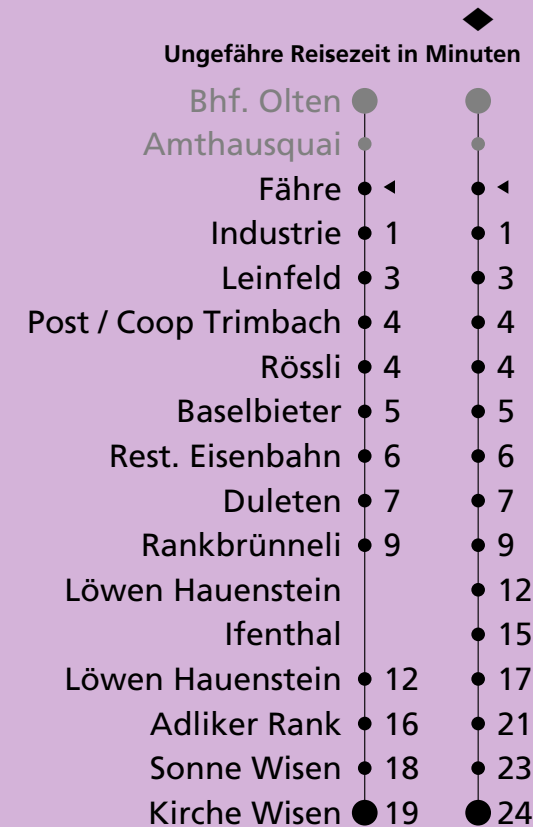

506

Fähre ab Richtung Kirche Wisen

🕒	Montag - Freitag	🕒	Samstag	🕒	Sonntag
04		04		04	
05		05		05	
06	37	06		06	
07	39	07	09 [♦]	07	09 [♦]
08	39	08		08	
09	39	09	09 [♦]	09	09 [♦]
10	39	10	09 [♦]	10	09 [♦]
11	51	11	09 [♦]	11	09 [♦]
12		12	09 [♦]	12	09 [♦]
13	39	13	39 [♦]	13	39 [♦]
14		14		14	
15	39	15	09 [♦]	15	09 [♦]
16	39	16	09	16	09
17	39	17	39 [♦]	17	39 [♦]
18	51	18		18	
19		19	09	19	09
20		20		20	
21		21		21	
22		22		22	
23	47	23	47	23	47
00		00		00	
01		01		01	
02		02		02	
03		03		03	

Der Samstagfahrplan gilt auch: 24. und 31. Dezember sowie 1. Mai falls diese auf einen Werktag fallen.

Als Sonntage gelten auch: 25. und 26. Dezember 1. und 2. Januar Karfreitag, Ostermontag, Auffahrt, Fronleichnam, Pfingstmontag, 1. August, 15. August, 1. November